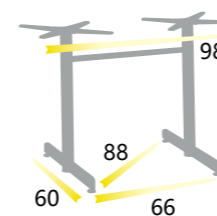

Finish:Silver 93328AC

AB0463B32ALU

*Size: $198 \times 160 \times 171$ cm
For 120×80 cm Top