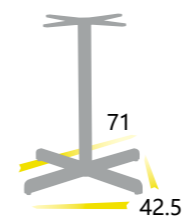

TORINO BASE

AB0463B34ALU

*Size: $42.5 \times 42.5 \times 71$ cm
 $51 \times 51 \times 71$ cm
For $70 \times 70 / 80 \times 80$ cm Top
For $\Phi 60$ cm/ $\Phi 70$ cm Top