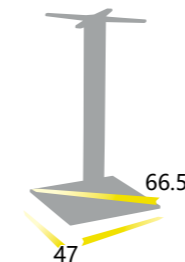

AB0600A37ALU

Size base: $\Phi 58$  110cm  
Size for:  $\Phi 60 \setminus \Phi 70 \setminus \Phi 80$ cm Top

Finish:Sand Blasting & Anodized

AB0600A38ALU

Size base: 147 147 110cm  
Size for: 60\*60\70\*70\80\*80CM Top