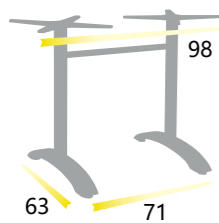

Turis 2
Finish: Silver 93328AC

MENORCA BASE

AB0603N33ALU

Size base: $\varnothing 65 \times 171 \text{cm}$
Size for: $\varnothing 60 \setminus \varnothing 70 \setminus \varnothing 80 \text{cm}$ Top