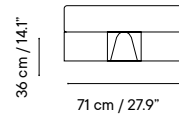

iSi 9158  
Straight Modular sofa

iSi 8078  
Sofa

iSi 8153  
Curved high modular sofa  
**NEW**

iSi 8154  
Straight high modular sofa  
**NEW**

iSi 9160  
Pouf

Table Height 45 cm / 17.7"

iSi 9254	ø 60 cm / 23.6"
iSi 9255	ø 70 cm / 27.6"
iSi 9256	ø 80 cm / 31.5"
iSi 9257	ø 90 cm / 35.4"
iSi 9258	ø 110 cm / 43.3"