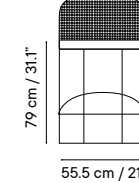

iSi 8144  
Stool 79

iSi 9279  
Table Height 74 cm / 29.1\"/>

Table Height 45 cm / 17.7\"/>

Metal of HPL table top

ø 60 cm / 23.6"	iSi 9273
ø 70 cm / 27.6"	iSi 9274
ø 80 cm / 31.5"	iSi 9275
ø 90 cm / 35.4"	iSi 9276
ø 100 cm / 39.3"	iSi 9277
ø 110 cm / 43.3"	iSi 9328