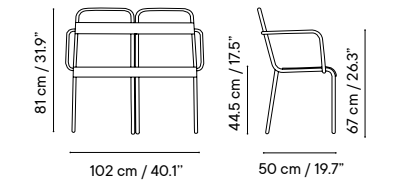

iSi 8059
Bench