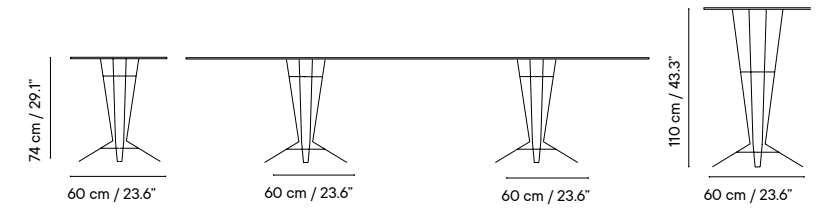

### TABLE-TOP

Metal finishes p. 270  
HPL p. 283

Dimensions in cm and inches  
Medidas en cms y pulgadas

Height 74 cm / 29.1"

	○	□
iSi 9198	ø 60 cm / ø 23.6"	
iSi 9199	ø 70 cm / ø 27.6"	
iSi 9200	ø 80 cm / ø 31.5"	
iSi 9201	ø 90 cm / ø 35.4"	