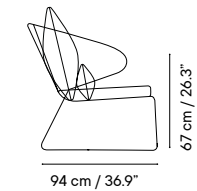

iSi 9151
Agata blue
RAL 5018

iSi 7207
Turquoise blue
RAL 6027

iSi 8072
Ibiza White
RAL 9016

iSi 9152
Arcilla clay

iSi 8065
Bronze

iSi 8066
Taupe grey
RAL 7006