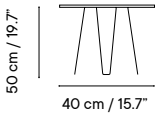

Collection available in:

**STRUCTURE**  
Metal finishes p. 270

**TABLE-TOP**  
Metal finishes p. 270  
HPL p. 283

Dimensions in cm and inches  
Medidas en cms y pulgadas

Height 50 cm / 19.7"

iSi 9345	ø 40 cm / ø 15.7"
iSi 9214	ø 50 cm / ø 19.7"
iSi 9215	ø 60 cm / ø 23.6"