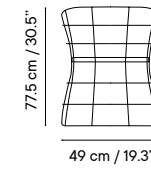

### UPHOLSTERY

Outdoor fabrics p. 274

Outdoor technical leather p. 276

Dimensions in cm and inches  
Medidas en cms y pulgadas

iSi 8193  
Armchair

iSi 8193  
Navy blue  
RAL 5011

—  
SEDNA