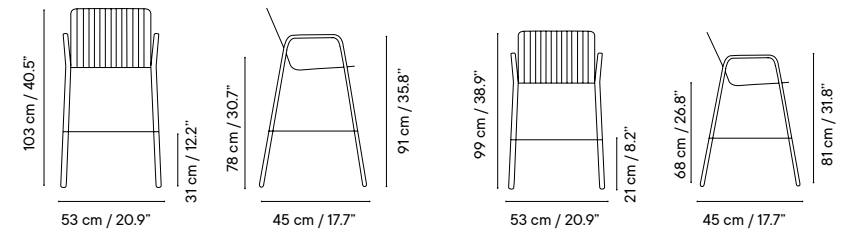

### UPHOLSTERY

Outdoor fabrics p. 274

Outdoor technical leather p. 276

Dimensions in cm and inches  
 Medidas en cms y pulgadas

iSi 8060  
 Armchair

iSi 7199  
 Stool 78

iSi 9139  
 Stool 68

iSi 8060  
 Agata blue  
 RAL 5018