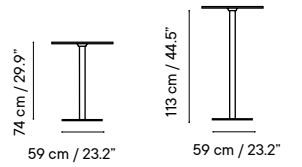

Collection available in:

**STRUCTURE**  
Metal finishes p. 270

**TABLE-TOP**  
Metal finishes p. 270  
HPL p. 283

FOLDING / ABATIBLE

Dimensions in cm and inches  
Medidas en cms y pulgadas

Height 74 / 29.9"