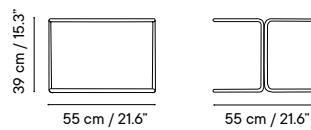

Height 74 cm / 29.1"

iSi 8127  
Sofa 2 seats

iSi 9331  
Side table ø 50 cm  
**NEW**

	Round table top
iSi 9338	ø 60 cm / ø 23.6"
iSi 9339	ø 70 cm / ø 27.6"
iSi 9340	ø 80 cm / ø 31.5"

	Square table top
iSi 9341	60 x 60 cm / 23.6 x 23.6"
iSi 9342	70 x 70 cm / 27.6 x 27.6"
iSi 9343	80 x 80 cm / 31.5 x 31.5"