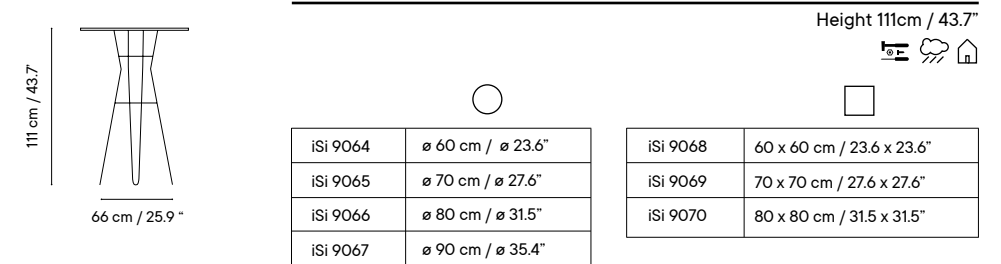

#### TABLE-TOP

Metal finishes p. 270

HPL or Solid Core p. 283

Dimensions in cm and inches  
Medidas en cms y pulgadas

Dimensions in cm and inches  
Medidas en cms y pulgadas

iSi 8050  
Taupe grey  
RAL 7006