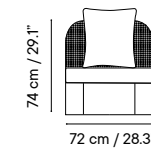

iSi 8106
Poltrona