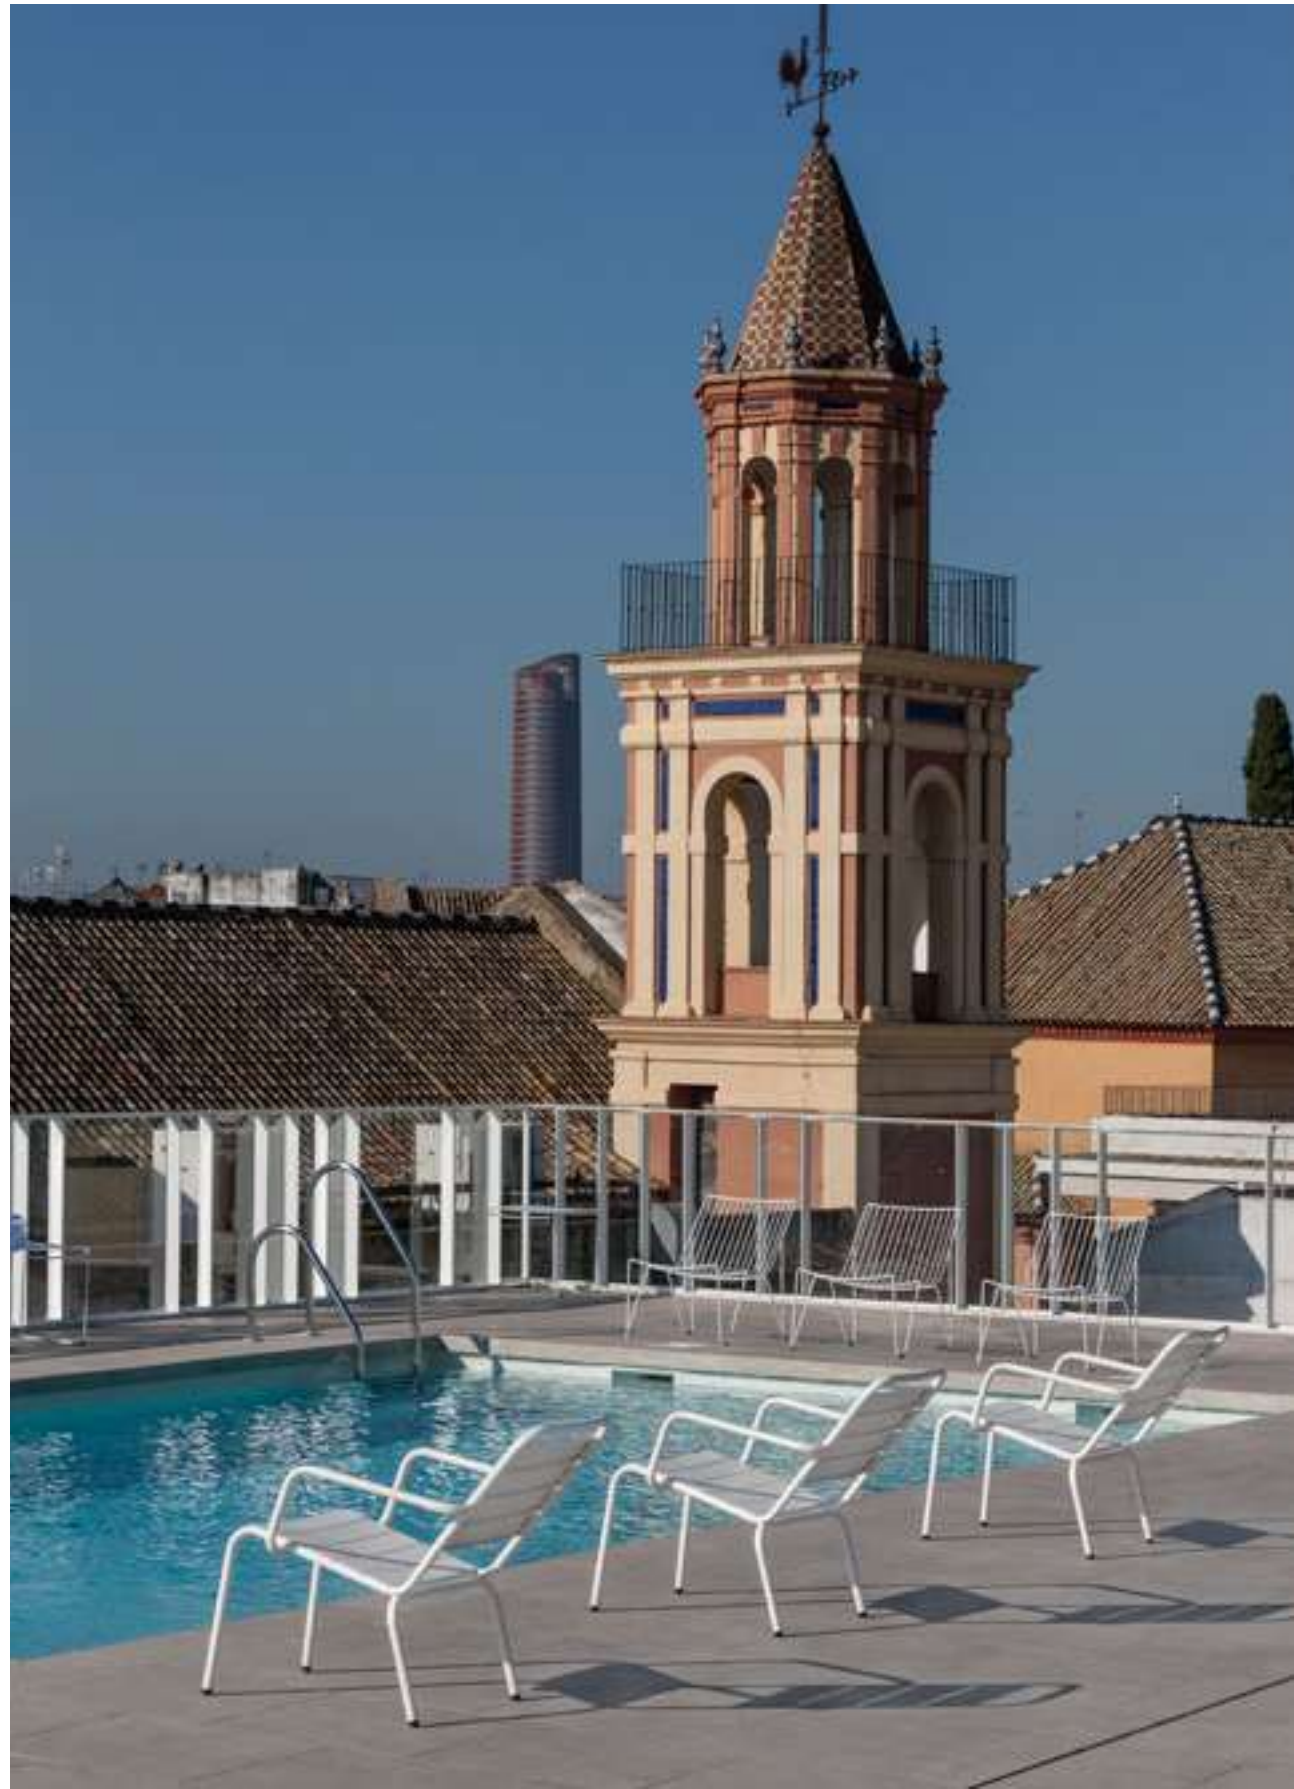

Barceloneta 4 slats chairs & armchairs, Mikonos table
Pale green RAL 6021
Pastel pink RAL 3012
Brown chocolate RAL 8017