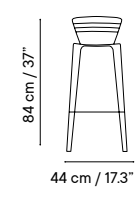

84 cm / 37"

44 cm / 17.3"