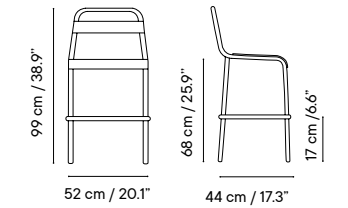

iSi 8057
Stool 68