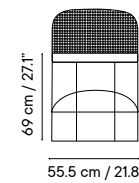

iSi 8145
Stool 69