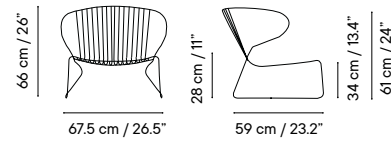

#### TABLE-TOP

Metal finishes p. 270

Porcelain p. 282

HPL or Solid Core p. 283

Dimensions in cm and inches  
Medidas en cms y pulgadas

iSi 8072  
Chair

iSi 7207  
Armchair

iSi 9151  
Lounge armchair  
**NEW**