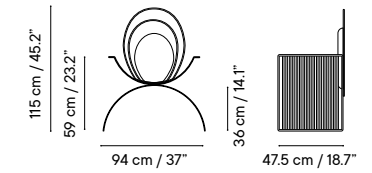

### TABLE-TOP

Metal finishes p. 270

HPL p. 282

Dimensions in cm and inches  
Medidas en cms y pulgadas

iSi 8178  
Throne  
**NEW**

iSi 8177  
Chair  
**NEW**

Table  
**NEW**

Metal table top