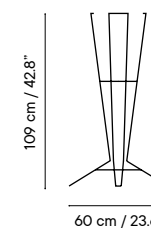

iSi 7230
Planter 109