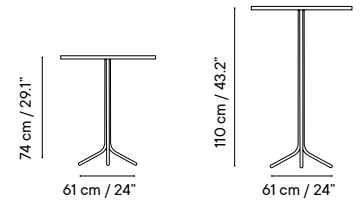

### TABLE-TOP

Metal finishes p. 270

HPL p. 283

Dimensions in cm and inches  
Medidas en cms y pulgadas

Height 74 cm / 29.1"

○		□	
iSi 9184	∅ 60 cm / ∅ 23.6"	iSi 9187	60 x 60 cm / 23.6 x 23.6"
iSi 9185	∅ 70 cm / ∅ 27.6"	iSi 9188	70 x 70 cm / 27.6 x 27.6"
iSi 9186	∅ 80 cm / ∅ 31.5"	iSi 9189	80 x 80 cm / 31.5 x 31.5"
		iSi 9330	110 x 70 cm / 43.3 x 27.5" double base