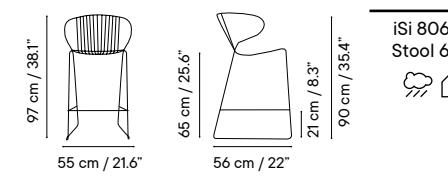

iSi 8066
Stool 65