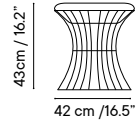

iSi 8197  
☁️ 🏠

iSi 8187  
☁️ 🏠

iSi 8198  
Pouf Ø100  
☁️ 🏠

iSi 8199  
Pouf Ø150  
**NEW**  
☁️ 🏠

iSi 8200  
High pouf  
☁️ 🏠

iSi 9282	ø 60 cm / 23.6"	iSi 9288	60 x 60 cm / 23.6 x 23.6"
iSi 9283	ø 70 cm / 27.6"	iSi 9289	70 x 70 cm / 27.6 x 27.6"
iSi 9284	ø 80 cm / 31.5"	iSi 9290	80 x 80 cm / 31.5 x 31.5"
iSi 9285	ø 90 cm / 35.4"		
iSi 9286	ø 100 cm / 39.3"		
iSi 9287	ø 110 cm / 43.3"		