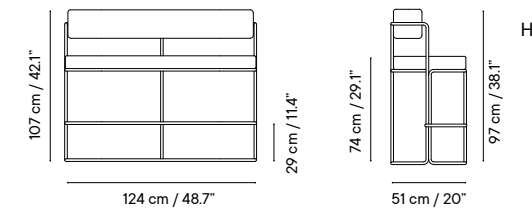

iSi 8129
High bench

	Round table top
iSi 9332	ø 60 cm / ø 23.6"
iSi 9333	ø 70 cm / ø 27.6"
iSi 9334	ø 80 cm / ø 31.5"

	Square table top
iSi 9335	60 x 60 cm / 23.6 x 23.6"
iSi 9336	70 x 70 cm / 27.6 x 27.6"
iSi 9337	80 x 80 cm / 31.5 x 31.5"