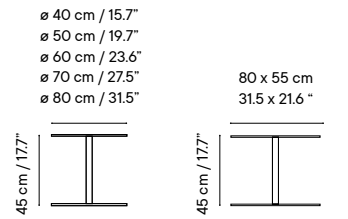

Height 45 cm / 17.7"

	○
iSi 9344	ø 40 cm / ø 15.7"
iSi 9178	ø 50 cm / ø 19.7"
iSi 9179	ø 60 cm / ø 23.6"
iSi 9180	ø 70 cm / ø 27.5"
iSi 9181	ø 80 cm / ø 31.5"

	○
iSi 9182	80x55 cm / 31.5 x 21.6"