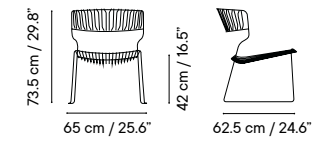

Martini

Designed by Lagranja

Collection made of galvanized steel, polyester powder coated. Suitable for outdoor, indoor, and contract use.

Colección fabricada con acero galvanizado y lacado con polvo de poliéster. Apto para uso exterior, interior y contract.

Collection available in:

STRUCTURE

Metal finishes p. 270

UPHOLSTERY

Outdoor fabrics p. 274

Outdoor technical leather p. 276

TABLE-TOP

Metal finishes p. 270

Porcelain p. 282

HPL or Solid Core p. 283

iSi 8219	ø 60 x 74 cm / 23.6" x 29.1"
iSi 8220	ø 70 x 74 cm / 27.6" x 29.1"
iSi 8221	ø 80 x 74 cm / 31.5" x 29.1"
iSi 8222	ø 90 x 74 cm / 35.4" x 29.1"
iSi 8223	ø 100 x 74 cm / 39.4" x 29.1"
iSi 8224	ø 110 x 74 cm / 43.2" x 29.1"
iSi 8225	60 x 60 x 74 cm / 23.6" x 23.6" x 29.1"
iSi 8226	70 x 70 x 74 cm / 27.6" x 27.6" x 29.1"
iSi 8227	80 x 80 x 74 cm / 31.5" x 31.5" x 29.1"
iSi 8228	90 x 90 x 74 cm / 35.4" x 35.4" x 29.1"

iSi 8207	ø 60 x 40 cm / 23.6" x 15.7"
iSi 8208	ø 70 x 40 cm / 27.6" x 15.7"
iSi 8209	ø 80 x 40 cm / 31.5" x 15.7"
iSi 8210	ø 90 x 40 cm / 35.4" x 15.7"
iSi 8211	ø 100 x 40 cm / 39.4" x 15.7"
iSi 8212	ø 110 x 40 cm / 43.2" x 15.7"
iSi 8213	60 x 60 x 40 cm / 23.6" x 23.6" x 15.7"
iSi 8214	70 x 70 x 40 cm / 27.6" x 27.6" x 15.7"
iSi 8215	80 x 80 x 40 cm / 31.5" x 31.5" x 15.7"
iSi 8216	90 x 90 x 40 cm / 35.4" x 35.4" x 15.7"

Chair

Lounge

Dimensions in cm and inches
Medidas en cms y pulgadas