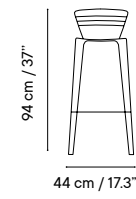

84 cm / 33.1"

53 cm / 20.9"

48 cm / 18.9"

50 cm / 19.7"

iSi 8035  
Armchair

94 cm / 37"

44 cm / 17.3"

76 cm / 29.9"