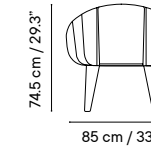

**Porcelain table top**

iSi 9318	ø 60 cm / 23.6"
iSi 9319	ø 80 cm / 31.5"

Table Height 54 cm / 21.2"

**Porcelain table top**

iSi 9320	ø 60 cm / 23.6"
iSi 9321	ø 80 cm / 31.5"

Table Height 74 cm / 29.1"

**Porcelain table top**

### UPHOLSTERY

Outdoor fabrics p. 274

Outdoor technical leather p. 276

Dimensions in cm and inches  
Medidas en cms y pulgadas

iSi 9133  
Armchair  
iSi 9163  
Upholstered

iSi 8151  
Poltrona  
iSi 8152  
Upholstered poltrona