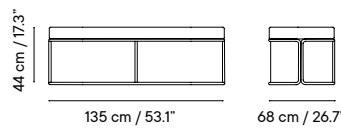

iSi 8127
Sofa 2 seats