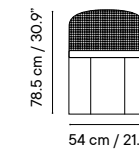

iSi 8143
Armchair