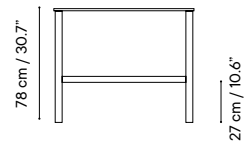

Bench Height 78 cm / 30.7"

iSi 8019	100 x 40 cm / 39.4 x 15.7"
iSi 8020	150 x 40 cm / 59.1 x 15.7"

Table Height 50 cm / 19.7"