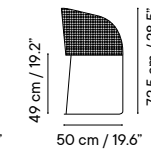

iSi 8145
Stool 69