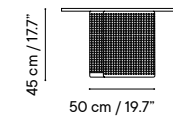

iSi 8144  
Stool 79

iSi 9279  
Table Height 74 cm / 29.1\"/>

Table Height 45 cm / 17.7\"/>

Metal of HPL table top

ø 60 cm / 23.6"	iSi 9273
ø 70 cm / 27.6"	iSi 9274
ø 80 cm / 31.5"	iSi 9275
ø 90 cm / 35.4"	iSi 9276
ø 100 cm / 39.3"	iSi 9277
ø 110 cm / 43.3"	iSi 9328