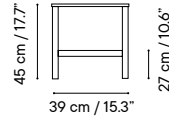

### TABLE-TOP

Metal finishes p. 270

HPL p. 283

Dimensions in cm and inches  
Medidas en cms y pulgadas

Stool height 45 cm / 17.7"

iSi 8018	39 x 39 cm / 15.3 x 15.3"
----------	---------------------------

Stool Height 78 cm / 30.7"