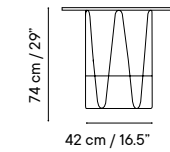

iSi 9158  
Straight Modular sofa

iSi 8078  
Sofa

iSi 8153  
Curved high modular sofa  
**NEW**

iSi 8154  
Straight high modular sofa  
**NEW**

iSi 9160  
Pouf

Table Height 45 cm / 17.7"

iSi 9254	ø 60 cm / 23.6"
iSi 9255	ø 70 cm / 27.6"
iSi 9256	ø 80 cm / 31.5"
iSi 9257	ø 90 cm / 35.4"
iSi 9258	ø 110 cm / 43.3"