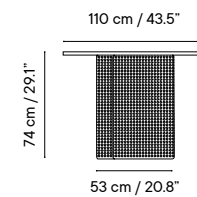

iSi 8144  
Stool 79

iSi 9279  
Table Height 74 cm / 29.1\"/>

Table Height 45 cm / 17.7\"/>

Metal of HPL table top

ø 60 cm / 23.6"	iSi 9273
ø 70 cm / 27.6"	iSi 9274
ø 80 cm / 31.5"	iSi 9275
ø 90 cm / 35.4"	iSi 9276
ø 100 cm / 39.3"	iSi 9277
ø 110 cm / 43.3"	iSi 9328

Porcelain table top

ø 60 cm / 23.6"	iSi 9280
ø 80 cm / 31.5"	iSi 9281

iSi 8106  
Emerald green  
Hill 1022

iSi 8107  
Emerald green  
Lopi Marble

iSi 8143  
Emerald green  
Passion Aruba

iSi 8144  
Emerald green  
Passion Aruba