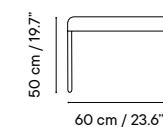

Collection available in:  
**STRUCTURE**  
Metal finishes p. 270

Dimensions in cm and inches  
Medidas en cms y pulgadas

iSi 9087  
Pouf

iSi 9088  
Bench

iSi 9071  
Table

iSi 9088  
Pastel green  
RAL 6019