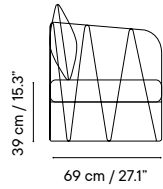

### TABLE-TOP

Metal finishes p. 270

HPL or Solid Core p. 283

Dimensions in cm and inches  
Medidas en cms y pulgadas

Dimensions in cm and inches  
Medidas en cms y pulgadas

iSi 9159  
Poltrona

iSi 9132  
Curved Modular sofa