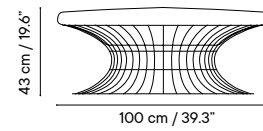

iSi 8197  
☁️ 🏠

iSi 8187  
☁️ 🏠

iSi 8198  
Pouf Ø100  
☁️ 🏠

iSi 8199  
Pouf Ø150  
**NEW**  
☁️ 🏠

iSi 8200  
High pouf  
☁️ 🏠

iSi 9282	ø 60 cm / 23.6"	iSi 9288	60 x 60 cm / 23.6 x 23.6"
iSi 9283	ø 70 cm / 27.6"	iSi 9289	70 x 70 cm / 27.6 x 27.6"
iSi 9284	ø 80 cm / 31.5"	iSi 9290	80 x 80 cm / 31.5 x 31.5"
iSi 9285	ø 90 cm / 35.4"		
iSi 9286	ø 100 cm / 39.3"		
iSi 9287	ø 110 cm / 43.3"		