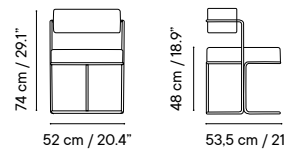

#### TABLE-TOP

Metal finishes p. 270

HPL or Solid Core p. 283

Dimensions in cm and inches  
Medidas en cms y pulgadas

Dimensions in cm and inches  
Medidas en cms y pulgadas

iSi 8084  
Chair

iSi 8194  
Sun lounger  
**NEW**