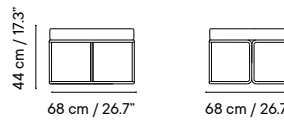

iSi 8195  
Daybed  
**NEW**

iSi 8125  
Chair no backrest

iSi 8085  
Stool 74  
iSi 8156  
Stool 65

iSi 8129  
High bench

iSi 8155  
Poltrona no backrest

	Round table top
iSi 9332	ø 60 cm / ø 23.6"
iSi 9333	ø 70 cm / ø 27.6"
iSi 9334	ø 80 cm / ø 31.5"