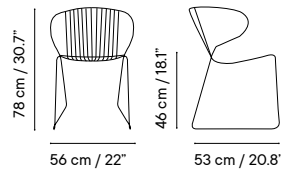

#### TABLE-TOP

Metal finishes p. 270

Porcelain p. 282

HPL or Solid Core p. 283

Dimensions in cm and inches  
Medidas en cms y pulgadas

iSi 8072  
Chair

iSi 7207  
Armchair

iSi 9151  
Lounge armchair  
**NEW**