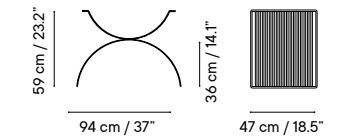

### TABLE-TOP

Metal finishes p. 270

HPL p. 282

Dimensions in cm and inches  
Medidas en cms y pulgadas

iSi 8178  
Throne  
**NEW**

iSi 8177  
Chair  
**NEW**

Table  
**NEW**

Metal table top