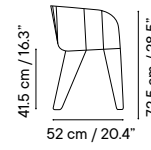

**Porcelain table top**

iSi 9318	ø 60 cm / 23.6"
iSi 9319	ø 80 cm / 31.5"

Table Height 54 cm / 21.2"

**Porcelain table top**

iSi 9320	ø 60 cm / 23.6"
iSi 9321	ø 80 cm / 31.5"

Table Height 74 cm / 29.1"

**Porcelain table top**

iSi 9322	ø 60 cm / 23.6"
iSi 9323	ø 80 cm / 31.5"

Table Height 110 cm / 43.2"

**Porcelain table top**

iSi 9324	ø 60 cm / 23.6"
iSi 9325	ø 80 cm / 31.5"

iSi 8197  
Terracotta  
Prades plain 1012

iSi 8187  
Terracotta  
Prades plain 1012

### UPHOLSTERY

Outdoor fabrics p. 274

Outdoor technical leather p. 276

Dimensions in cm and inches  
Medidas en cms y pulgadas

iSi 9133  
Armchair  
iSi 9163  
Upholstered

iSi 8151  
Poltrona  
iSi 8152  
Upholstered poltrona