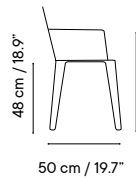

### TABLE-TOP

Metal finishes p. 270

HPL or Solid Core p. 283

84 cm / 33.1"

43 cm / 16.9"

48 cm / 18.9"

50 cm / 19.7"

iSi 8034  
Chair

84 cm / 33.1"

53 cm / 20.9"

48 cm / 18.9"

50 cm / 19.7"

iSi 8035  
Armchair

94 cm / 37"

44 cm / 17.3"

76 cm / 29.9"