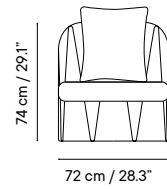

### TABLE-TOP

Metal finishes p. 270

HPL or Solid Core p. 283

Dimensions in cm and inches  
Medidas en cms y pulgadas

Dimensions in cm and inches  
Medidas en cms y pulgadas

iSi 9159  
Poltrona

iSi 9132  
Curved Modular sofa