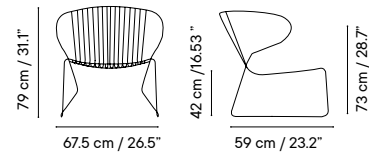

#### TABLE-TOP

Metal finishes p. 270

Porcelain p. 282

HPL or Solid Core p. 283

Dimensions in cm and inches  
Medidas en cms y pulgadas

iSi 8072  
Chair

iSi 7207  
Armchair

iSi 9151  
Lounge armchair  
**NEW**