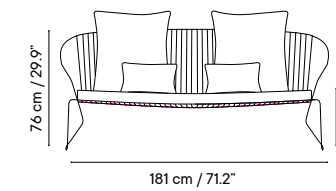

iSi 8073
Sofa complet