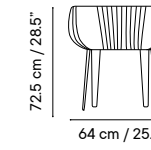

**Porcelain table top**

iSi 9318	ø 60 cm / 23.6"
iSi 9319	ø 80 cm / 31.5"

Table Height 54 cm / 21.2"

**Porcelain table top**

iSi 9320	ø 60 cm / 23.6"
iSi 9321	ø 80 cm / 31.5"

Table Height 74 cm / 29.1"

**Porcelain table top**

### UPHOLSTERY

Outdoor fabrics p. 274

Outdoor technical leather p. 276

Dimensions in cm and inches  
Medidas en cms y pulgadas

iSi 9133  
Armchair  
iSi 9163  
Upholstered

iSi 8151  
Poltrona  
iSi 8152  
Upholstered poltrona