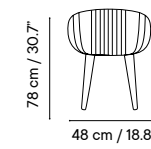

**Porcelain table top**

iSi 9318	ø 60 cm / 23.6"
iSi 9319	ø 80 cm / 31.5"

Table Height 54 cm / 21.2"

**Porcelain table top**

iSi 9320	ø 60 cm / 23.6"
iSi 9321	ø 80 cm / 31.5"

Table Height 74 cm / 29.1"

**Porcelain table top**

### UPHOLSTERY

Outdoor fabrics p. 274

Outdoor technical leather p. 276

Dimensions in cm and inches  
Medidas en cms y pulgadas

iSi 9133  
Armchair  
iSi 9163  
Upholstered

iSi 8151  
Poltrona  
iSi 8152  
Upholstered poltrona