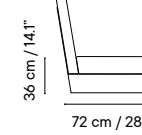

### TABLE-TOP

Metal finishes p. 270

HPL or Solid Core p. 283

Dimensions in cm and inches  
Medidas en cms y pulgadas

Dimensions in cm and inches  
Medidas en cms y pulgadas

iSi 9159  
Poltrona

iSi 9132  
Curved Modular sofa