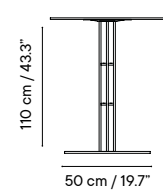

Height 74 cm / 29.1"

iSi 8127  
Sofa 2 seats

iSi 9331  
Side table ø 50 cm  
**NEW**

	Round table top
iSi 9338	ø 60 cm / ø 23.6"
iSi 9339	ø 70 cm / ø 27.6"
iSi 9340	ø 80 cm / ø 31.5"

	Square table top
iSi 9341	60 x 60 cm / 23.6 x 23.6"
iSi 9342	70 x 70 cm / 27.6 x 27.6"
iSi 9343	80 x 80 cm / 31.5 x 31.5"