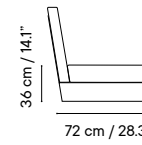

### TABLE-TOP

Metal finishes p. 270

HPL or Solid Core p. 283

Dimensions in cm and inches  
Medidas en cms y pulgadas

Dimensions in cm and inches  
Medidas en cms y pulgadas

iSi 9159  
Poltrona

iSi 9132  
Curved Modular sofa