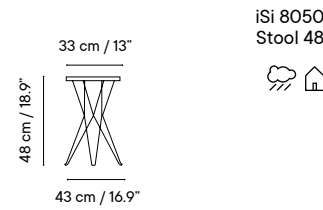

#### TABLE-TOP

Metal finishes p. 270

HPL or Solid Core p. 283

Dimensions in cm and inches  
Medidas en cms y pulgadas

Dimensions in cm and inches  
Medidas en cms y pulgadas

iSi 8050  
Taupe grey  
RAL 7006