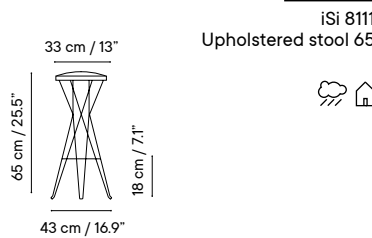

#### TABLE-TOP

Metal finishes p. 270

HPL or Solid Core p. 283

Dimensions in cm and inches  
Medidas en cms y pulgadas

Dimensions in cm and inches  
Medidas en cms y pulgadas

iSi 8050  
Taupe grey  
RAL 7006