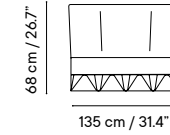

### TABLE-TOP

Metal finishes p. 270

HPL or Solid Core p. 283

Dimensions in cm and inches  
Medidas en cms y pulgadas

Dimensions in cm and inches  
Medidas en cms y pulgadas

iSi 9159  
Poltrona

iSi 9132  
Curved Modular sofa