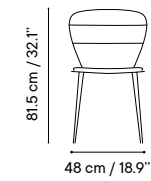

Dimensions in cm and inches
Medidas en cms y pulgadas

Chair