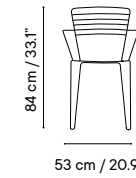

### TABLE-TOP

Metal finishes p. 270

HPL or Solid Core p. 283

84 cm / 33.1"

43 cm / 16.9"

48 cm / 18.9"

50 cm / 19.7"

iSi 8034  
Chair

84 cm / 33.1"

53 cm / 20.9"

48 cm / 18.9"

50 cm / 19.7"

iSi 8035  
Armchair

94 cm / 37"

44 cm / 17.3"

76 cm / 29.9"