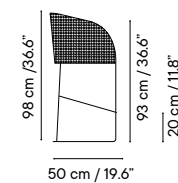

iSi 8144  
Stool 79

iSi 9279  
Table Height 74 cm / 29.1\"/>

Table Height 45 cm / 17.7\"/>

Metal of HPL table top

ø 60 cm / 23.6"	iSi 9273
ø 70 cm / 27.6"	iSi 9274
ø 80 cm / 31.5"	iSi 9275
ø 90 cm / 35.4"	iSi 9276
ø 100 cm / 39.3"	iSi 9277
ø 110 cm / 43.3"	iSi 9328