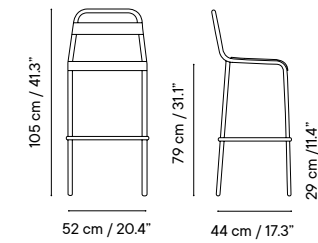

iSi 8058
Stool 79