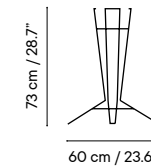

iSi 7229
Planter 73