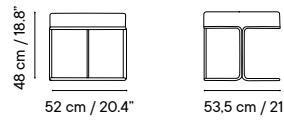

Paradiso

Designed by ILMIODESIGN

Collection made of galvanized tube, polyester powder coated. Suitable for outdoor, indoor and contract use.

Colección fabricada con tubo galvanizado y lacado con polvo de poliéster. Apto para uso exterior, interior y contract.

Collection available in:

STRUCTURE

Metal finishes p. 270

UPHOLSTERY

Outdoor fabrics p. 274

Outdoor technical leather p. 276

TABLE-TOP

Metal finishes p. 270

HPL or Solid Core p. 283

Dimensions in cm and inches
Medidas en cms y pulgadas

Dimensions in cm and inches
Medidas en cms y pulgadas

	Round table top
iSi 9332	ø 60 cm / ø 23.6"
iSi 9333	ø 70 cm / ø 27.6"
iSi 9334	ø 80 cm / ø 31.5"

	Square table top
iSi 9335	60 x 60 cm / 23.6 x 23.6"
iSi 9336	70 x 70 cm / 27.6 x 27.6"
iSi 9337	80 x 80 cm / 31.5 x 31.5"

	Round table top
iSi 9261	ø 60 cm / ø 23.6"
iSi 9262	ø 70 cm / ø 27.6"
iSi 9263	ø 80 cm / ø 31.5"

	Square table top
iSi 9264	60 x 60 cm / 23.6 x 23.6"
iSi 9265	70 x 70 cm / 27.6 x 27.6"
iSi 9266	80 x 80 cm / 31.5 x 31.5"

	Round table top
iSi 9338	ø 60 cm / ø 23.6"
iSi 9339	ø 70 cm / ø 27.6"
iSi 9340	ø 80 cm / ø 31.5"

	Square table top
iSi 9341	60 x 60 cm / 23.6 x 23.6"
iSi 9342	70 x 70 cm / 27.6 x 27.6"
iSi 9343	80 x 80 cm / 31.5 x 31.5"