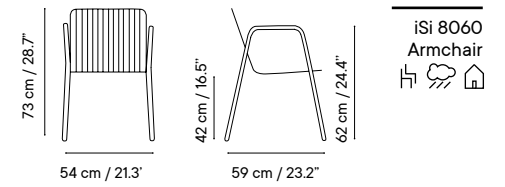

### UPHOLSTERY

Outdoor fabrics p. 274

Outdoor technical leather p. 276

Dimensions in cm and inches  
 Medidas en cms y pulgadas

iSi 8060  
 Armchair

iSi 7199  
 Stool 78

iSi 9139  
 Stool 68

iSi 8060  
 Agata blue  
 RAL 5018