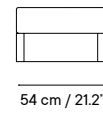

iSi 9158  
Straight Modular sofa

iSi 8078  
Sofa

iSi 8153  
Curved high modular sofa  
**NEW**

iSi 8154  
Straight high modular sofa  
**NEW**

iSi 9160  
Pouf

Table Height 45 cm / 17.7"

iSi 9254	ø 60 cm / 23.6"
iSi 9255	ø 70 cm / 27.6"
iSi 9256	ø 80 cm / 31.5"
iSi 9257	ø 90 cm / 35.4"
iSi 9258	ø 110 cm / 43.3"