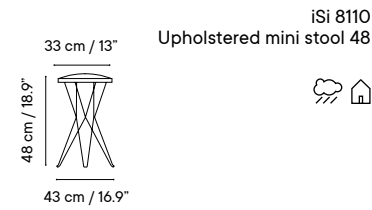

#### TABLE-TOP

Metal finishes p. 270

HPL or Solid Core p. 283

Dimensions in cm and inches  
Medidas en cms y pulgadas

Dimensions in cm and inches  
Medidas en cms y pulgadas

iSi 8050  
Taupe grey  
RAL 7006