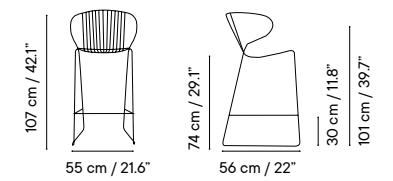

iSi 8065
Stool 74