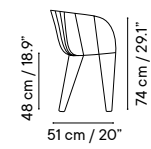

**Porcelain table top**

iSi 9318	ø 60 cm / 23.6"
iSi 9319	ø 80 cm / 31.5"

Table Height 54 cm / 21.2"

**Porcelain table top**

iSi 9320	ø 60 cm / 23.6"
iSi 9321	ø 80 cm / 31.5"

Table Height 74 cm / 29.1"

**Porcelain table top**

iSi 9322	ø 60 cm / 23.6"
iSi 9323	ø 80 cm / 31.5"

Table Height 110 cm / 43.2"

**Porcelain table top**

iSi 9324	ø 60 cm / 23.6"
iSi 9325	ø 80 cm / 31.5"

iSi 8197  
Terracotta  
Prades plain 1012

iSi 8187  
Terracotta  
Prades plain 1012

### UPHOLSTERY

Outdoor fabrics p. 274

Outdoor technical leather p. 276

Dimensions in cm and inches  
Medidas en cms y pulgadas

iSi 9133  
Armchair  
iSi 9163  
Upholstered

iSi 8151  
Poltrona  
iSi 8152  
Upholstered poltrona