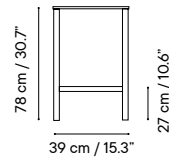

### TABLE-TOP

Metal finishes p. 270

HPL p. 283

Dimensions in cm and inches  
Medidas en cms y pulgadas

Stool height 45 cm / 17.7"

iSi 8018	39 x 39 cm / 15.3 x 15.3"
----------	---------------------------

Stool Height 78 cm / 30.7"