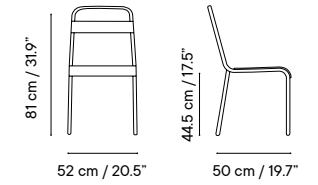

iSi 8055
Chair