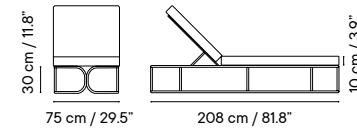

#### TABLE-TOP

Metal finishes p. 270

HPL or Solid Core p. 283

Dimensions in cm and inches  
Medidas en cms y pulgadas

Dimensions in cm and inches  
Medidas en cms y pulgadas

iSi 8084  
Chair

iSi 8194  
Sun lounger  
**NEW**