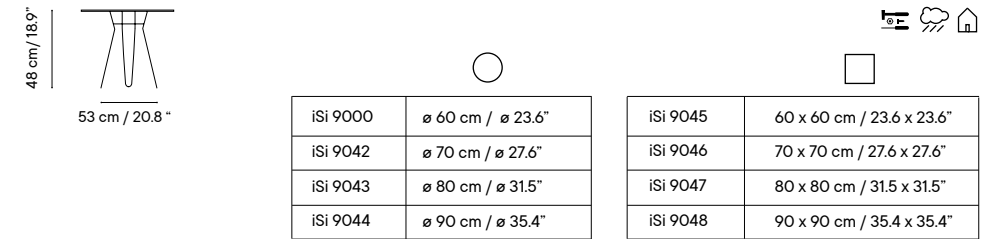

#### TABLE-TOP

Metal finishes p. 270

HPL or Solid Core p. 283

Dimensions in cm and inches  
Medidas en cms y pulgadas

Dimensions in cm and inches  
Medidas en cms y pulgadas

iSi 8050  
Taupe grey  
RAL 7006