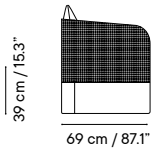

iSi 8107
Sofa complete