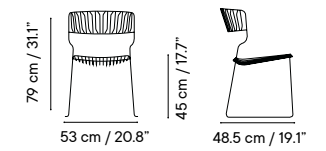

### TABLE-TOP

Metal finishes p. 270

Porcelain p. 282

HPL or Solid Core p. 283

iSi 8219	ø 60 x 74 cm / 23.6" x 29.1"
iSi 8220	ø 70 x 74 cm / 27.6" x 29.1"
iSi 8221	ø 80 x 74 cm / 31.5" x 29.1"
iSi 8222	ø 90 x 74 cm / 35.4" x 29.1"
iSi 8223	ø 100 x 74 cm / 39.4" x 29.1"
iSi 8224	ø 110 x 74 cm / 43.2" x 29.1"
iSi 8225	60 x 60 x 74 cm / 23.6" x 23.6" x 29.1"
iSi 8226	70 x 70 x 74 cm / 27.6" x 27.6" x 29.1"
iSi 8227	80 x 80 x 74 cm / 31.5" x 31.5" x 29.1"
iSi 8228	90 x 90 x 74 cm / 35.4" x 35.4" x 29.1"

iSi 8207	ø 60 x 40 cm / 23.6" x 15.7"
iSi 8208	ø 70 x 40 cm / 27.6" x 15.7"
iSi 8209	ø 80 x 40 cm / 31.5" x 15.7"
iSi 8210	ø 90 x 40 cm / 35.4" x 15.7"
iSi 8211	ø 100 x 40 cm / 39.4" x 15.7"
iSi 8212	ø 110 x 40 cm / 43.2" x 15.7"
iSi 8213	60 x 60 x 40 cm / 23.6" x 23.6" x 15.7"
iSi 8214	70 x 70 x 40 cm / 27.6" x 27.6" x 15.7"
iSi 8215	80 x 80 x 40 cm / 31.5" x 31.5" x 15.7"
iSi 8216	90 x 90 x 40 cm / 35.4" x 35.4" x 15.7"