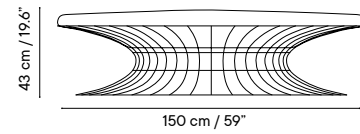

iSi 8197  
☁️ 🏠

iSi 8187  
☁️ 🏠

iSi 8198  
Pouf Ø100  
☁️ 🏠

iSi 8199  
Pouf Ø150  
**NEW**  
☁️ 🏠

iSi 8200  
High pouf  
☁️ 🏠

iSi 9282	ø 60 cm / 23.6"	iSi 9288	60 x 60 cm / 23.6 x 23.6"
iSi 9283	ø 70 cm / 27.6"	iSi 9289	70 x 70 cm / 27.6 x 27.6"
iSi 9284	ø 80 cm / 31.5"	iSi 9290	80 x 80 cm / 31.5 x 31.5"
iSi 9285	ø 90 cm / 35.4"		
iSi 9286	ø 100 cm / 39.3"		
iSi 9287	ø 110 cm / 43.3"		