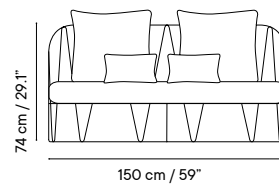

### TABLE-TOP

Metal finishes p. 270

HPL or Solid Core p. 283

Dimensions in cm and inches  
Medidas en cms y pulgadas

Dimensions in cm and inches  
Medidas en cms y pulgadas

iSi 9159  
Poltrona

iSi 9132  
Curved Modular sofa

iSi 9158  
Straight Modular sofa

iSi 8078  
Sofa

iSi 8153  
Curved high modular sofa  
**NEW**

iSi 8154  
Straight high modular sofa  
**NEW**

iSi 9160  
Pouf

Table Height 45 cm / 17.7"

iSi 9254	ø 60 cm / 23.6"
iSi 9255	ø 70 cm / 27.6"
iSi 9256	ø 80 cm / 31.5"
iSi 9257	ø 90 cm / 35.4"
iSi 9258	ø 110 cm / 43.3"