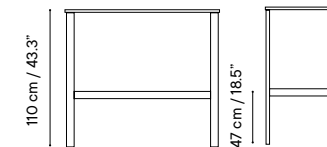

iSi 9025	70 x 70 cm / 27.6 x 27.6"
iSi 9026	80 x 80 / 31.5 x 31.5"
iSi 9027	90 x 90 / 35.4 x 35.4"
iSi 9028	110 x 70 / 43.3 x 27.6"
iSi 9029	120 x 80 / 47.2 x 31.5"