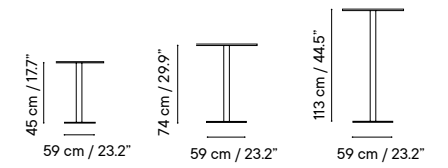

### TABLE-TOP

Metal finishes p. 270

HPL p. 283

Dimensions in cm and inches  
Medidas en cms y pulgadas

Height 45 cm / 17.7"

	Circle	Square	
iSi 9080	ø 60 cm / ø 23.6"	iSi 9105	60 x 60 cm / 23.6 x 23.6"
iSi 9081	ø 70 cm / ø 27.6"	iSi 9106	70 x 70 cm / 27.6 x 27.6"
iSi 9082	ø 80 cm / ø 31.5"	iSi 9107	80 x 80 cm / 31.5 x 31.5"