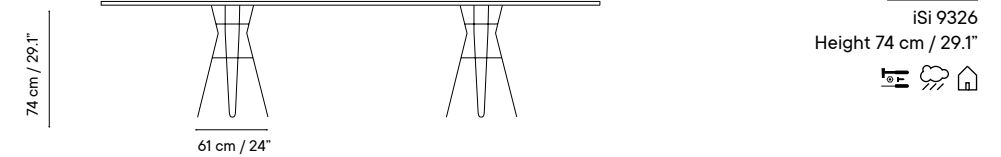

#### TABLE-TOP

Metal finishes p. 270

HPL or Solid Core p. 283

Dimensions in cm and inches  
Medidas en cms y pulgadas

Dimensions in cm and inches  
Medidas en cms y pulgadas

iSi 8050  
Taupe grey  
RAL 7006