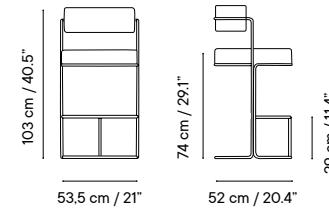

Paradiso

Designed by ILMIODESIGN

Collection made of galvanized tube, polyester powder coated. Suitable for outdoor, indoor and contract use.

Colección fabricada con tubo galvanizado y lacado con polvo de poliéster. Apto para uso exterior, interior y contract.

Collection available in:

STRUCTURE

Metal finishes p. 270

UPHOLSTERY

Outdoor fabrics p. 274

Outdoor technical leather p. 276

TABLE-TOP

Metal finishes p. 270

HPL or Solid Core p. 283

Dimensions in cm and inches
Medidas en cms y pulgadas

Dimensions in cm and inches
Medidas en cms y pulgadas

	Round table top
iSi 9332	ø 60 cm / ø 23.6"
iSi 9333	ø 70 cm / ø 27.6"
iSi 9334	ø 80 cm / ø 31.5"

	Square table top
iSi 9335	60 x 60 cm / 23.6 x 23.6"
iSi 9336	70 x 70 cm / 27.6 x 27.6"
iSi 9337	80 x 80 cm / 31.5 x 31.5"

	Round table top
iSi 9261	ø 60 cm / ø 23.6"
iSi 9262	ø 70 cm / ø 27.6"
iSi 9263	ø 80 cm / ø 31.5"

	Square table top
iSi 9264	60 x 60 cm / 23.6 x 23.6"
iSi 9265	70 x 70 cm / 27.6 x 27.6"
iSi 9266	80 x 80 cm / 31.5 x 31.5"

	Round table top
iSi 9338	ø 60 cm / ø 23.6"
iSi 9339	ø 70 cm / ø 27.6"
iSi 9340	ø 80 cm / ø 31.5"

	Square table top
iSi 9341	60 x 60 cm / 23.6 x 23.6"
iSi 9342	70 x 70 cm / 27.6 x 27.6"
iSi 9343	80 x 80 cm / 31.5 x 31.5"