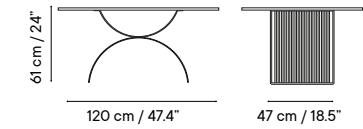

### TABLE-TOP

Metal finishes p. 270

HPL p. 282

Dimensions in cm and inches  
Medidas en cms y pulgadas

iSi 8178  
Throne  
**NEW**

iSi 8177  
Chair  
**NEW**

Table  
**NEW**

Metal table top