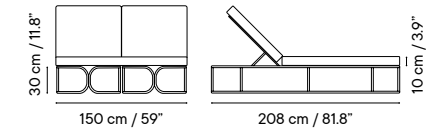

#### TABLE-TOP

Metal finishes p. 270

HPL or Solid Core p. 283

Dimensions in cm and inches  
Medidas en cms y pulgadas

Dimensions in cm and inches  
Medidas en cms y pulgadas

iSi 8084  
Chair

iSi 8194  
Sun lounger  
**NEW**