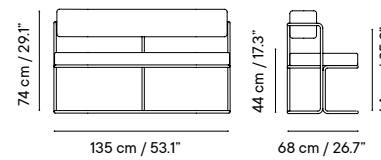

iSi 8127
Sofa 2 seats