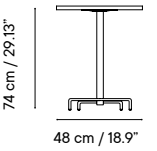

### TABLE-TOP

Metal finishes p. 270

HPL p. 283

Dimensions in cm and inches  
Medidas en cms y pulgadas

Height 74 cm / 29.13"

	○	□	
iSi 9267	ø 60 cm / ø 23.6"	iSi 9270	60 x 60 cm / 23.6 x 23.6"
iSi 9268	ø 70 cm / ø 27.6"	iSi 9271	70 x 70 cm / 27.6 x 27.6"
iSi 9269	ø 80 cm / ø 31.5"		