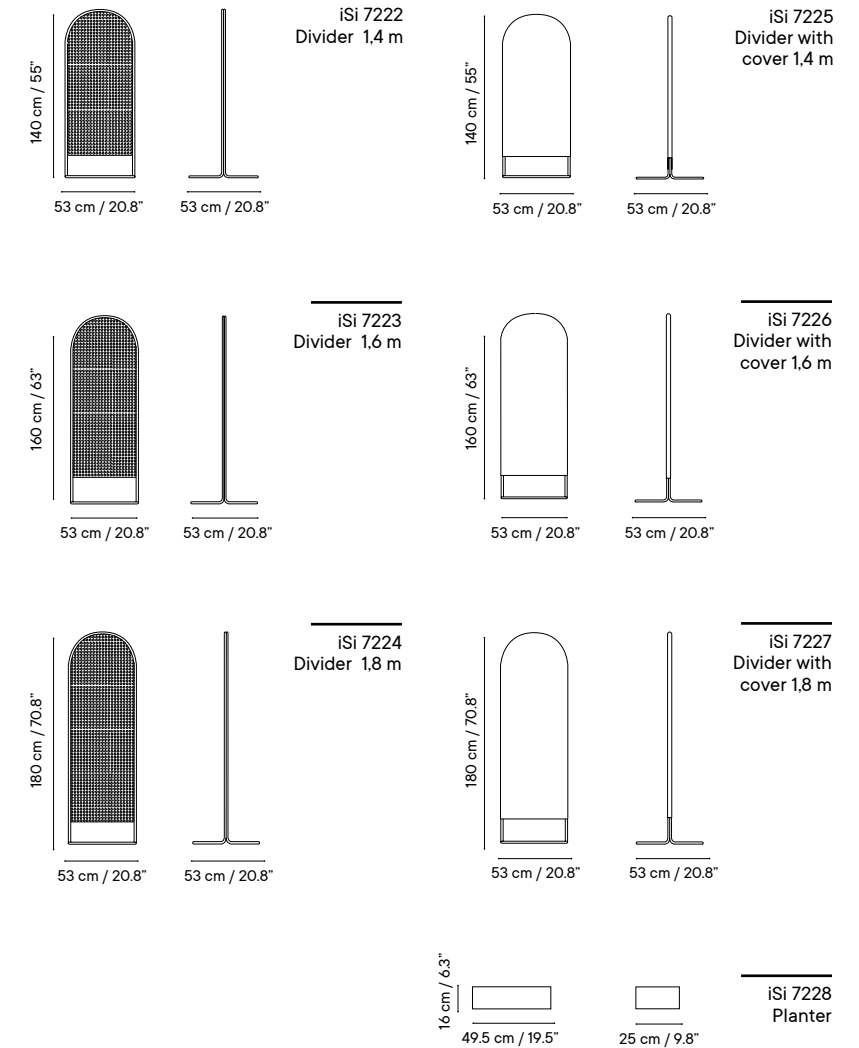

iSi 7228 iSi 7224 iSi 7225 iSi 7223 iSi 7222 iSi 7227 iSi 7226 iSi 7225