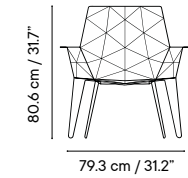

iSi 8144  
Stool 79

iSi 9279  
Table Height 74 cm / 29.1\"/>

Table Height 45 cm / 17.7\"/>

Metal of HPL table top

ø 60 cm / 23.6"	iSi 9273
ø 70 cm / 27.6"	iSi 9274
ø 80 cm / 31.5"	iSi 9275
ø 90 cm / 35.4"	iSi 9276
ø 100 cm / 39.3"	iSi 9277
ø 110 cm / 43.3"	iSi 9328

#### TABLE-TOP

Metal finishes p. 270

Dimensions in cm and inches  
Medidas en cms y pulgadas

iSi 8182  
Armchair seat cushion  
iSi 8185  
Armchair double cushion  
**NEW**

iSi 8188  
Reading seat cushion  
iSi 8189  
Reading double cushion  
**NEW**