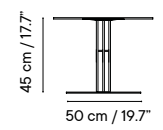

Round table top
iSi 9332	ø 60 cm / ø 23.6"
iSi 9333	ø 70 cm / ø 27.6"
iSi 9334	ø 80 cm / ø 31.5"

	Square table top
iSi 9335	60 x 60 cm / 23.6 x 23.6"
iSi 9336	70 x 70 cm / 27.6 x 27.6"
iSi 9337	80 x 80 cm / 31.5 x 31.5"