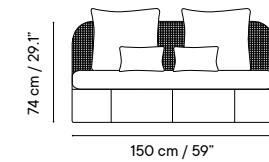

iSi 8107
Sofa complete