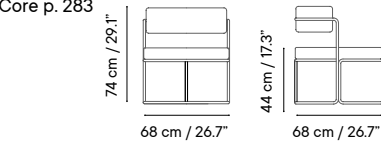

iSi 8126
Poltrona