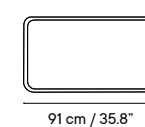

Collection available in:  
**STRUCTURE**  
Metal finishes p. 270

Dimensions in cm and inches  
Medidas en cms y pulgadas

iSi 9087  
Pouf

iSi 9088  
Bench

iSi 9071  
Table

iSi 9088  
Pastel green  
RAL 6019