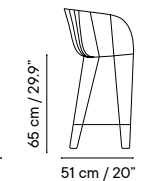

iSi 9165
Stool 65
iSi 9230
Upholstered

iSi 9164
Stool 76
iSi 8105
Upholstered