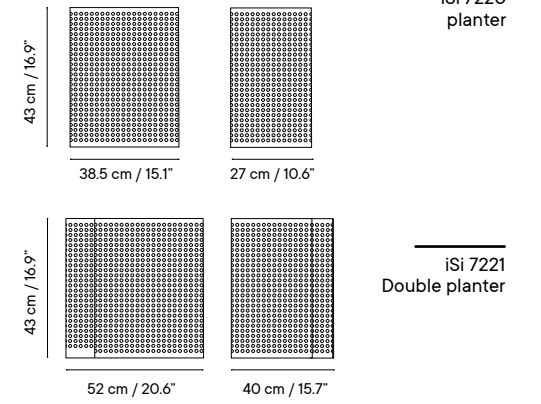

Arena planter

Designed by iSiMAR

ARENA planter is designed to coat your planters. It is available in its simple or double version, to lean on wall and corners or cover a planter. Collection made of galvanized steel and lacquered powder coat.

El macetero ARENA está diseñado para revestir tus plantas y jardineras. Disponible en su versión simple, para apoyar sobre superficies o doble, rodeando el macetero. Colección fabricada en acero galvanizado.

Collection available in:
STRUCTURE
Metal finishes p. 270

Dimensions in cm and inches
Medidas en cms y pulgadas