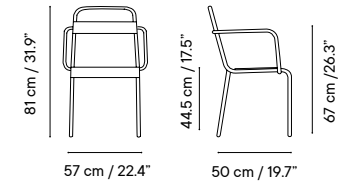

iSi 8056
Armchair