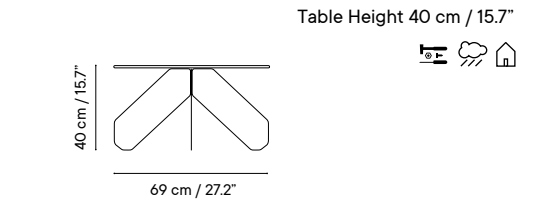

### TABLE-TOP

Metal finishes p. 270

Porcelain p. 282

HPL or Solid Core p. 283

iSi 8219	ø 60 x 74 cm / 23.6" x 29.1"
iSi 8220	ø 70 x 74 cm / 27.6" x 29.1"
iSi 8221	ø 80 x 74 cm / 31.5" x 29.1"
iSi 8222	ø 90 x 74 cm / 35.4" x 29.1"
iSi 8223	ø 100 x 74 cm / 39.4" x 29.1"
iSi 8224	ø 110 x 74 cm / 43.2" x 29.1"
iSi 8225	60 x 60 x 74 cm / 23.6" x 23.6" x 29.1"
iSi 8226	70 x 70 x 74 cm / 27.6" x 27.6" x 29.1"
iSi 8227	80 x 80 x 74 cm / 31.5" x 31.5" x 29.1"
iSi 8228	90 x 90 x 74 cm / 35.4" x 35.4" x 29.1"

iSi 8207	ø 60 x 40 cm / 23.6" x 15.7"
iSi 8208	ø 70 x 40 cm / 27.6" x 15.7"
iSi 8209	ø 80 x 40 cm / 31.5" x 15.7"
iSi 8210	ø 90 x 40 cm / 35.4" x 15.7"
iSi 8211	ø 100 x 40 cm / 39.4" x 15.7"
iSi 8212	ø 110 x 40 cm / 43.2" x 15.7"
iSi 8213	60 x 60 x 40 cm / 23.6" x 23.6" x 15.7"
iSi 8214	70 x 70 x 40 cm / 27.6" x 27.6" x 15.7"
iSi 8215	80 x 80 x 40 cm / 31.5" x 31.5" x 15.7"
iSi 8216	90 x 90 x 40 cm / 35.4" x 35.4" x 15.7"