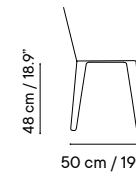

### TABLE-TOP

Metal finishes p. 270

HPL or Solid Core p. 283

84 cm / 33.1"

43 cm / 16.9"

48 cm / 18.9"

50 cm / 19.7"

iSi 8034  
Chair