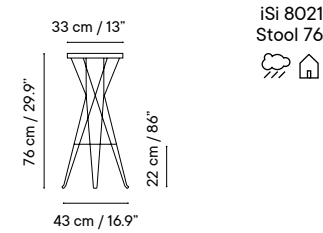

#### TABLE-TOP

Metal finishes p. 270

HPL or Solid Core p. 283

Dimensions in cm and inches  
Medidas en cms y pulgadas

Dimensions in cm and inches  
Medidas en cms y pulgadas

iSi 8050  
Taupe grey  
RAL 7006