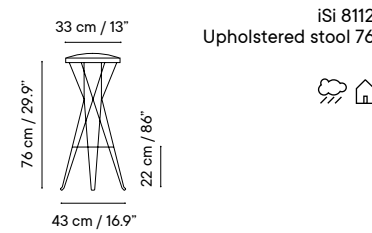

#### TABLE-TOP

Metal finishes p. 270

HPL or Solid Core p. 283

Dimensions in cm and inches  
Medidas en cms y pulgadas

Dimensions in cm and inches  
Medidas en cms y pulgadas

iSi 8050  
Taupe grey  
RAL 7006