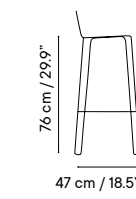

84 cm / 33.1"

53 cm / 20.9"

48 cm / 18.9"

50 cm / 19.7"

iSi 8035  
Armchair

94 cm / 37"

44 cm / 17.3"

76 cm / 29.9"