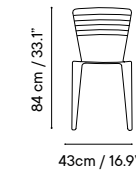

### TABLE-TOP

Metal finishes p. 270

HPL or Solid Core p. 283

84 cm / 33.1"

43 cm / 16.9"

48 cm / 18.9"

50 cm / 19.7"

iSi 8034  
Chair