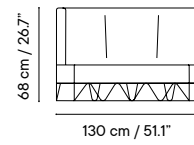

### TABLE-TOP

Metal finishes p. 270

HPL or Solid Core p. 283

Dimensions in cm and inches  
Medidas en cms y pulgadas

Dimensions in cm and inches  
Medidas en cms y pulgadas

iSi 9159  
Poltrona

iSi 9132  
Curved Modular sofa