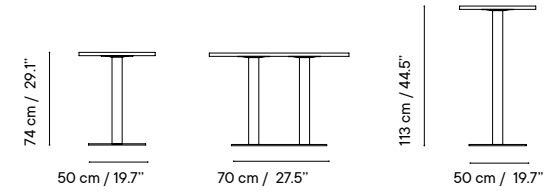

Collection available in:

**STRUCTURE**  
Metal finishes p. 270

**TABLE-TOP**  
Metal finishes p. 270  
HPL p. 283

Dimensions in cm and inches  
Medidas en cms y pulgadas

Height 74 / 29.1"

○		□	
iSi 5028	ø 60 cm / ø 23.6"	iSi 5032	60 x 60 cm / 23.6 x 23.6"
iSi 5029	ø 70 cm / ø 27.6"	iSi 5033	70 x 70 cm / 27.6 x 27.6"
iSi 5030	ø 80 cm / ø 31.5"	iSi 5034	80 x 80 cm / 31.5 x 31.5"
		iSi 5036	110 x 70 cm / 43.3 x 27.6"
		iSi 5037	120 x 80 cm / 47.2 x 31.5"