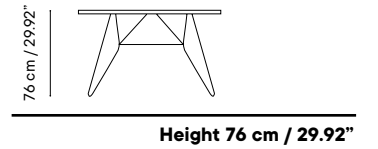

Collection available in:

**BASE**  
Metal finishes p. 270

**TABLE-TOP**  
Metal finishes p. 270

Dimensions in cm and inches  
Medidas en cms y pulgadas

iSi 9022	110 x 70 cm / 43.3 x 27.6"
iSi 9023	120 x 80 cm / 47.2 x 31.5"
iSi 9024	140 x 80 cm / 55.1 x 31.5"