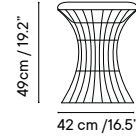

#### TABLE-TOP

Metal finishes p. 270

Porcelain p. 282

HPL or Solid Core p. 283

Dimensions in cm and inches  
Medidas en cms y pulgadas

iSi 8072  
Chair

iSi 7207  
Armchair

iSi 9151  
Lounge armchair  
**NEW**

iSi 8197  
☁️ 🏠

iSi 8187  
☁️ 🏠

iSi 8198  
Pouf Ø100  
☁️ 🏠

iSi 8199  
Pouf Ø150  
**NEW**  
☁️ 🏠

iSi 8200  
High pouf  
☁️ 🏠

iSi 9282	ø 60 cm / 23.6"	iSi 9288	60 x 60 cm / 23.6 x 23.6"
iSi 9283	ø 70 cm / 27.6"	iSi 9289	70 x 70 cm / 27.6 x 27.6"
iSi 9284	ø 80 cm / 31.5"	iSi 9290	80 x 80 cm / 31.5 x 31.5"
iSi 9285	ø 90 cm / 35.4"		
iSi 9286	ø 100 cm / 39.3"		
iSi 9287	ø 110 cm / 43.3"		

iSi 9291	ø 60 cm / 23.6"	iSi 9297	60 x 60 cm / 23.6 x 23.6"
iSi 9292	ø 70 cm / 27.6"	iSi 9298	70 x 70 cm / 27.6 x 27.6"
iSi 9293	ø 80 cm / 31.5"	iSi 9299	80 x 80 cm / 31.5 x 31.5"
iSi 9294	ø 90 cm / 35.4"		
iSi 9295	ø 100 cm / 39.3"		
iSi 9296	ø 110 cm / 43.3"		