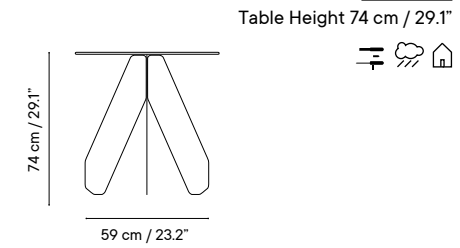

### TABLE-TOP

Metal finishes p. 270

Porcelain p. 282

HPL or Solid Core p. 283

iSi 8219	ø 60 x 74 cm / 23.6" x 29.1"
iSi 8220	ø 70 x 74 cm / 27.6" x 29.1"
iSi 8221	ø 80 x 74 cm / 31.5" x 29.1"
iSi 8222	ø 90 x 74 cm / 35.4" x 29.1"
iSi 8223	ø 100 x 74 cm / 39.4" x 29.1"
iSi 8224	ø 110 x 74 cm / 43.2" x 29.1"
iSi 8225	60 x 60 x 74 cm / 23.6" x 23.6" x 29.1"
iSi 8226	70 x 70 x 74 cm / 27.6" x 27.6" x 29.1"
iSi 8227	80 x 80 x 74 cm / 31.5" x 31.5" x 29.1"
iSi 8228	90 x 90 x 74 cm / 35.4" x 35.4" x 29.1"