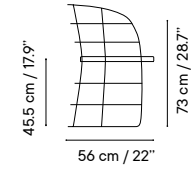

### UPHOLSTERY

Outdoor fabrics p. 274

Outdoor technical leather p. 276

Dimensions in cm and inches  
Medidas en cms y pulgadas

iSi 8193  
Armchair

iSi 8193  
Navy blue  
RAL 5011

—  
SEDNA