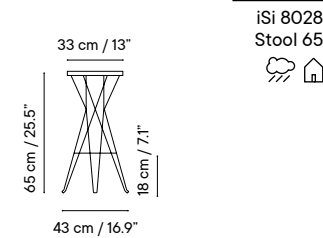

#### TABLE-TOP

Metal finishes p. 270

HPL or Solid Core p. 283

Dimensions in cm and inches  
Medidas en cms y pulgadas

Dimensions in cm and inches  
Medidas en cms y pulgadas

iSi 8050  
Taupe grey  
RAL 7006