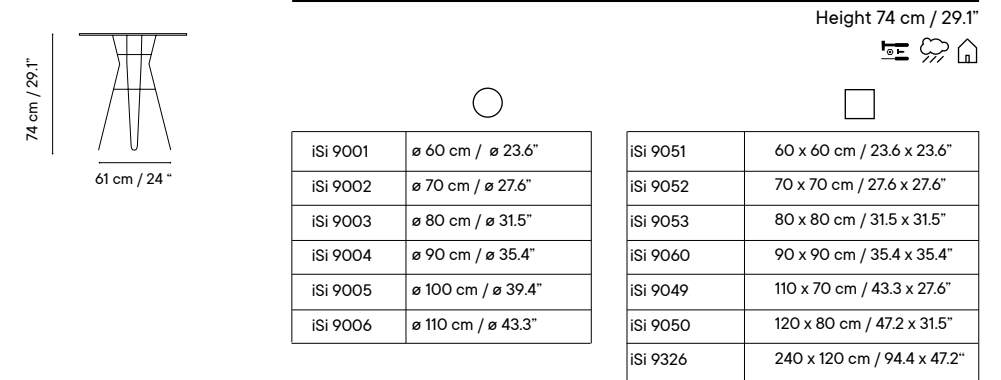

#### TABLE-TOP

Metal finishes p. 270

HPL or Solid Core p. 283

Dimensions in cm and inches  
Medidas en cms y pulgadas

Dimensions in cm and inches  
Medidas en cms y pulgadas

iSi 8050  
Taupe grey  
RAL 7006