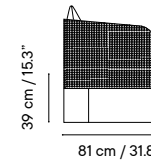

iSi 8143
Armchair