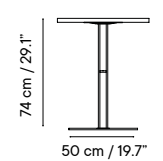

Round table top
iSi 9261	ø 60 cm / ø 23.6"
iSi 9262	ø 70 cm / ø 27.6"
iSi 9263	ø 80 cm / ø 31.5"

	Square table top
iSi 9264	60 x 60 cm / 23.6 x 23.6"
iSi 9265	70 x 70 cm / 27.6 x 27.6"
iSi 9266	80 x 80 cm / 31.5 x 31.5"