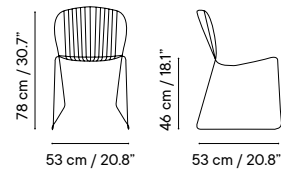

#### TABLE-TOP

Metal finishes p. 270

Porcelain p. 282

HPL or Solid Core p. 283

Dimensions in cm and inches  
Medidas en cms y pulgadas

iSi 8072  
Chair

iSi 7207  
Armchair

iSi 9151  
Lounge armchair  
**NEW**