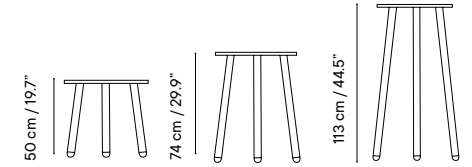

Collection available in:

**STRUCTURE**  
Metal finishes p. 270

**TABLE-TOP**  
Metal finishes p. 270  
HPL p. 283

Dimensions in cm and inches  
Medidas en cms y pulgadas

Height 50 cm / 19.7"

iSi 9117	ø 60 cm / ø 23.6"
iSi 9118	ø 70 cm / ø 27.6"
iSi 9119	ø 80 cm / ø 31.5"
iSi 9120	ø 90 cm / ø 35.4"