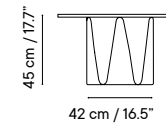

iSi 9158  
Straight Modular sofa

iSi 8078  
Sofa

iSi 8153  
Curved high modular sofa  
**NEW**

iSi 8154  
Straight high modular sofa  
**NEW**

iSi 9160  
Pouf

Table Height 45 cm / 17.7"

iSi 9254	ø 60 cm / 23.6"
iSi 9255	ø 70 cm / 27.6"
iSi 9256	ø 80 cm / 31.5"
iSi 9257	ø 90 cm / 35.4"
iSi 9258	ø 110 cm / 43.3"