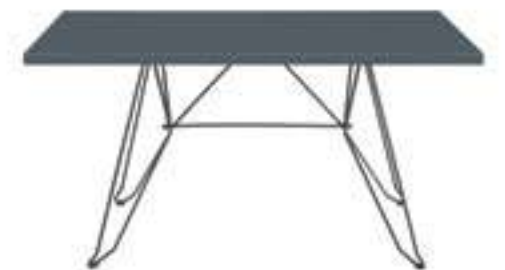

Collection available in:

**BASE**  
Metal finishes p. 270

**TABLE-TOP**  
Metal finishes p. 270

Dimensions in cm and inches  
Medidas en cms y pulgadas

iSi 9022	110 x 70 cm / 43.3 x 27.6"
iSi 9023	120 x 80 cm / 47.2 x 31.5"
iSi 9024	140 x 80 cm / 55.1 x 31.5"