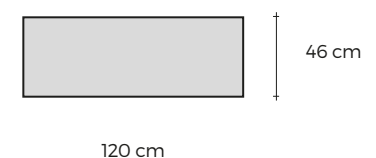

140 | 170 cm
150 | 180 cm
160 | 190 cm
180 | 210 cm

230 cm

MCA | BEDSIDE TABLE . MESA DE CABECEIRA . MESILLA DE NOCHE . TABLE DE CHEVET

68 cm

68 cm

COM | COMMODO . CÓMODA . CÓMODA . COMMODO

120 cm

120 cm