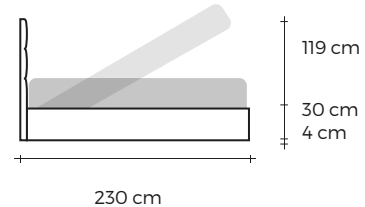

230 cm

CAM | BED . CAMA . CAMA . LIT

140 | 173 cm
150 | 183 cm
160 | 193 cm
180 | 213 cm

OPTIONAL LIFTING PLATFORM . ESTRADO ELEVATÓRIO OPCIONAL . PLATAFORMA DE ELEVACIÓN OPCIONAL . EN OPTION PLATE-FORME DE LEVAGE.