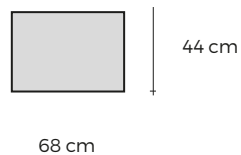

140 | 170 cm
150 | 180 cm
160 | 190 cm
180 | 210 cm

230 cm

MCA | BEDSIDE TABLE . MESA DE CABECEIRA . MESILLA DE NOCHE . TABLE DE CHEVET

68 cm

68 cm

COM | COMMODO . CÓMODA . CÓMODA . COMMODO

120 cm

120 cm