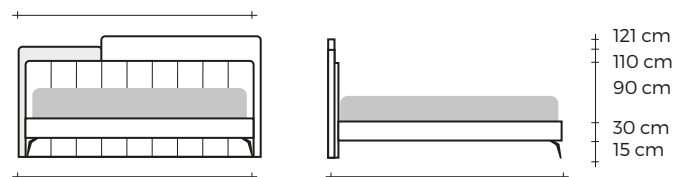

140 | 179 cm
150 | 189 cm
160 | 199 cm
180 | 219 cm

140 | 154 cm
150 | 164 cm
160 | 174 cm
180 | 184 cm

216 cm

MCA | BEDSIDE TABLE . MESA DE CABECEIRA . MESILLA DE NOCHE . TABLE DE CHEVET

COM | COMMODE . CÓMODA . CÓMODA . COMMODE