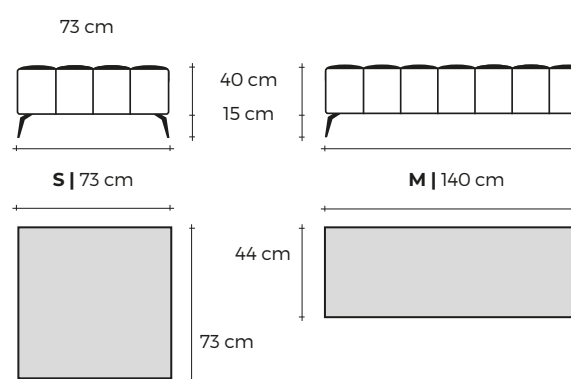

BNQ | STOOL . BANQUETA . TABURETE . TABOURET

ESP | MIRROR . ESPELHO . ESPEJO . MIROIR