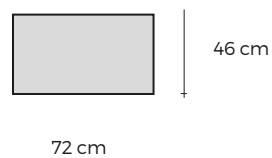

Keiko.

KS.CAM | KING-SIZE BED . CAMA KING-SIZE . CAMA KING-SIZE . LIT KING-SIZE

140 | 314 cm
150 | 324 cm
160 | 334 cm
180 | 354 cm

OPTIONAL LIFTING PLATFORM . ESTRADO ELEVATÓRIO OPCIONAL . PLATAFORMA DE ELEVACIÓN OPCIONAL . EN OPTION PLATE-FORME DE LEVAGE.

140 | 170 cm
150 | 180 cm
160 | 190 cm
180 | 210 cm

230 cm

CAM | BED . CAMA . CAMA . LIT

140 | 173 cm
150 | 183 cm
160 | 193 cm
180 | 213 cm

OPTIONAL LIFTING PLATFORM . ESTRADO ELEVATÓRIO OPCIONAL . PLATAFORMA DE ELEVACIÓN OPCIONAL . EN OPTION PLATE-FORME DE LEVAGE.

140 | 170 cm
150 | 180 cm
160 | 190 cm
180 | 210 cm

230 cm

MCA | BEDSIDE TABLE . MESA DE CABECEIRA . MESILLA DE NOCHE . TABLE DE CHEVET

68 cm

68 cm

COM | COMMODO . CÓMODA . CÓMODA . COMMODO

120 cm

120 cm

CAS | HOSIER . CAMISEIRO . CAMISERO . ARMOIR TIROIRS

72 cm

72 cm

BNQ | STOOL . BANQUETA . TABURETE . TABOURET

140 cm

38 cm