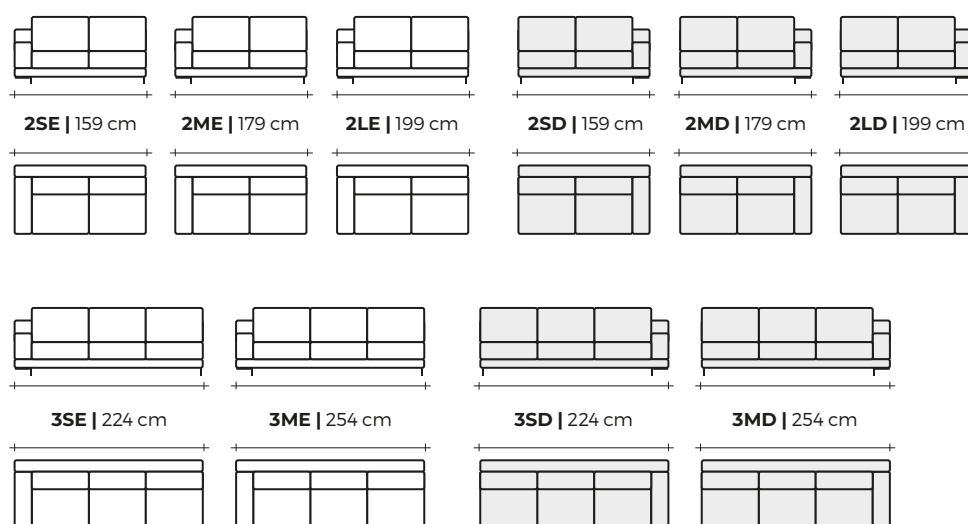

MODULAR SOFA SYSTEM.

Dylan.

S2B | 2 ARMS SOFA . SOFÁ C/2 BRAÇOS . SOFA C/2 BRAZOS . CANAPÉ A/2 BRAS

S2B.M | 2 ARMS SOFA W/TABLE . SOFÁ 2 BRAÇOS C/MESA . SOFA 2 BRAZOS C/MESA . CANAPÉ 2 BRAS A/TABLE

S1B | 1 ARM SOFA . SOFÁ C/1 BRAÇO . SOFA C/1 BRAZO . CANAPÉ A/1 BRAS

SSB | NO ARM SOFA . SOFÁS/BRAÇOS . SOFA S/BRAZOS . CANAPÉS/BRAS

M2B | 2 ARMS MODULE . MÓDULO C/2 BRAÇOS . MÓDULO C/2 BRAZOS . MODULE A/2 BRAS

M1B | 1 ARM MODULE . MÓDULO C/1 BRAÇO . MÓDULO C/1 BRAZO . MODULE A/1 BRAS

MSB | NO ARM MODULE . MÓDULO S/BRAÇOS . MÓDULO S/BRAZOS . MODULE S/BRAS