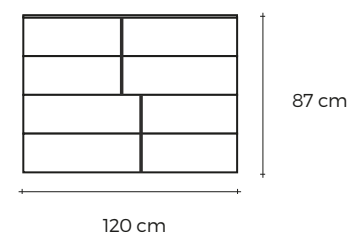

140 | 170 cm
150 | 180 cm
160 | 190 cm
180 | 210 cm

230 cm

MCA | BEDSIDE TABLE . MESA DE CABECEIRA . MESILLA DE NOCHE . TABLE DE CHEVET

68 cm

68 cm

COM | COMMODO . CÓMODA . CÓMODA . COMMODO

120 cm

120 cm