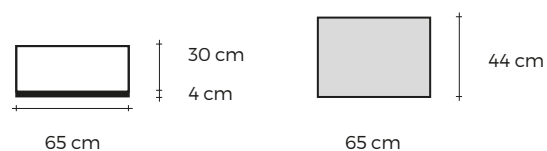

MCA | BEDSIDE TABLE . MESA DE CABECEIRA . MESILLA DE NOCHE . TABLE DE CHEVET