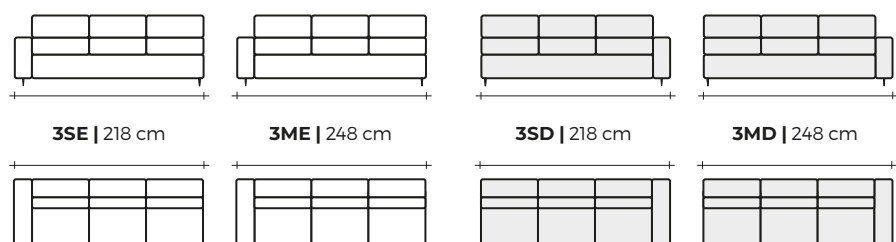

M1B | 1 ARM MODULE . MÓDULO C/1 BRAÇO . MÓDULO C/1 BRAZO . MODULE A/1 BRAS