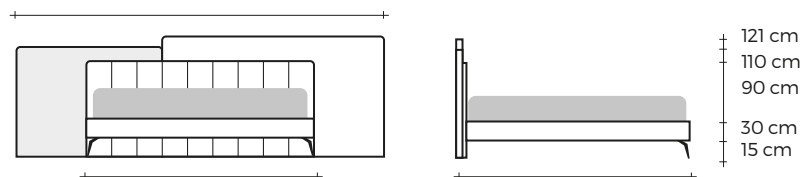

140 | 299 cm
150 | 309 cm
160 | 319 cm
180 | 339 cm