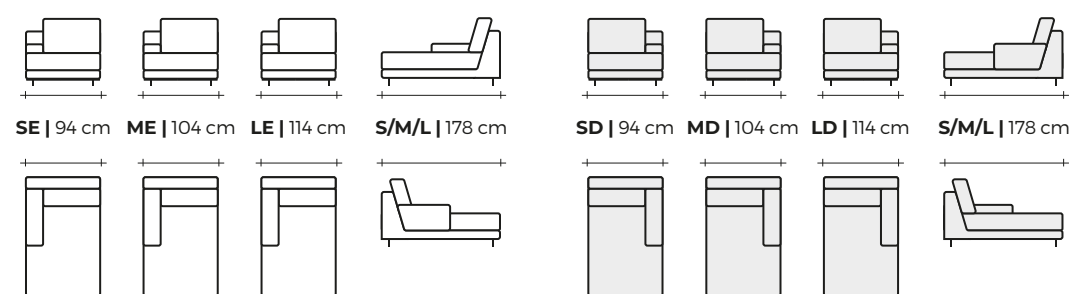

MBQ | STOOL MODULE . MÓDULO C/BANQUETA . MÓDULO C/TABURETE . MODULE MÉRIDienne

CHA | CHAISE LONGUE . CHAISE-LONGUE . CHAISE LONGUE . CHAISE LONGUE

CHA.M | CHAISE LONGUE W/TABLE . CHAISE-LONGUE C/MESA . CHAISE LONGUE C/MESA . CHAISE LONGUE A/TABLE