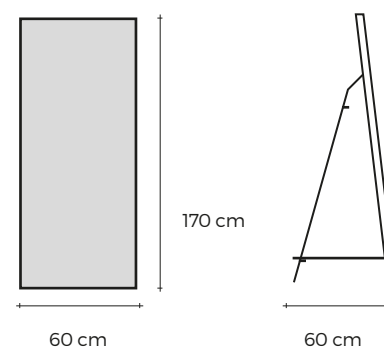

Jacques.

ESP | MIRROR . ESPELHO . ESPEJO . MIROIR