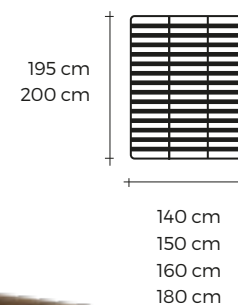

Bed Extras

LIFTING PLATFORM . ESTRADO ELEVATÓRIO . PLATAFORMA DE ELEVACIÓN . PLATEFORME DE LEVAGE