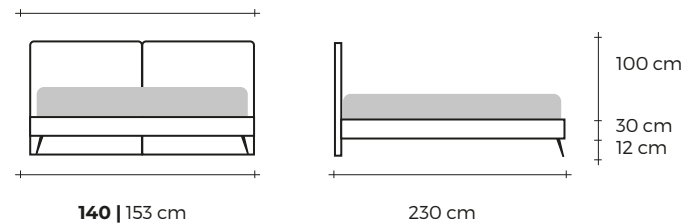

CAM | BED . CAMA . CAMA . LIT

140 | 180 cm
150 | 190 cm
160 | 200 cm
180 | 220 cm