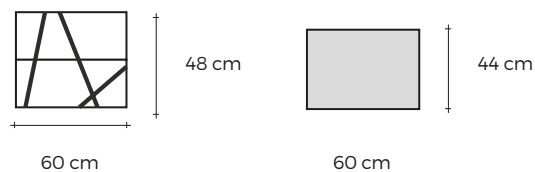

MCA | BEDSIDE TABLE . MESA DE CABECEIRA . MESILLA DE NOCHE . TABLE DE CHEVET