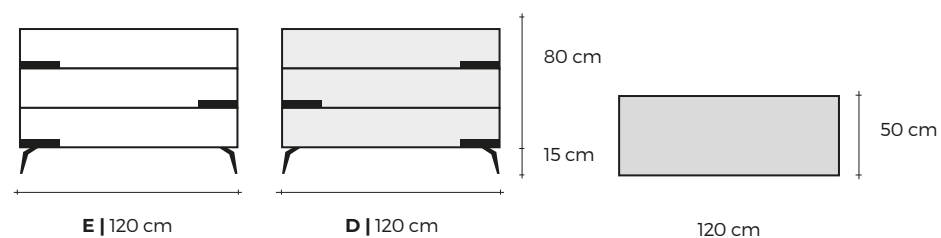

140 | 179 cm
150 | 189 cm
160 | 199 cm
180 | 219 cm

140 | 154 cm
150 | 164 cm
160 | 174 cm
180 | 184 cm

216 cm

MCA | BEDSIDE TABLE . MESA DE CABECEIRA . MESILLA DE NOCHE . TABLE DE CHEVET

COM | COMMODE . CÓMODA . CÓMODA . COMMODE