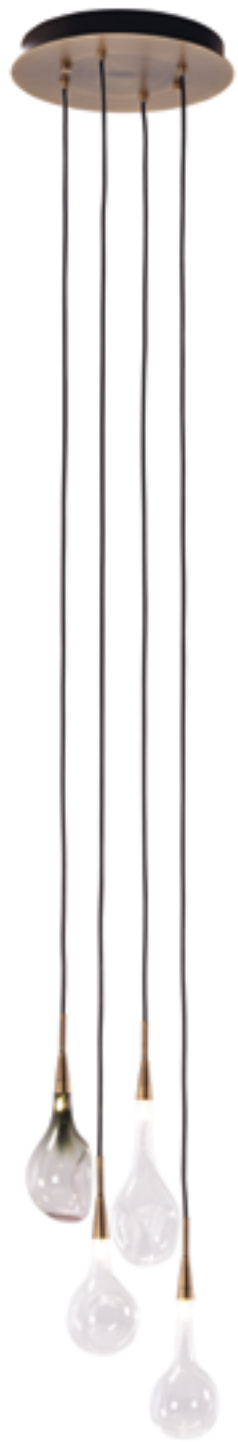

229 | ELLIOTT

230 | ETERNAL

231 | IVES

232 | KIRK

233 | JACOB

234 | MOON

235 | PARSON

236 | SATURN

237 | VISION

Technical Data | 239

BEDROOMS

- 240 | ANDREA
- 241 | KEIKO
- 242 | LESLIE
- 243 | MERIDA
- 244 | NARA
- 245 | OLIVIA
- 245 | JACQUES
- 245 | TOMMY

MODULAR SOFA SYSTEMS

- 246 | AKITA
- 248 | AMES
- 250 | ASTON
- 252 | BULL
- 254 | COLE
- 256 | DYLAN
- 258 | LLOYD
- 260 | LUCKY
- 262 | ROYAL
- 264 | SIENA

DINING ROOM

- 266 | RAY - TV BASE
- 266 | RAY - MIRROR
- 266 | RAY - SIDEBOARD
- 267 | RAY - BAR CABINET
- 267 | WEST - DINING TABLE
- 267 | OZ - CHAIR
- 267 | LEWIS - BAR STOOL
- 267 | NEWTON - BAR STOOL

BEDROOM AMBIANCE | KEIKO

BEDROOM & ACCESSORIES

Keiko.

KING-SIZE BED COMPOSITION

KEIKO KING SIZE / BED . CAMA
KEIKO / BEDSIDE TABLES . MESAS DE CABECEIRA

Vision.

/ CEILING LAMP. CANDEEIRO DE TECTO

KEIKO KING SIZE / BED . CAMA
KEIKO / BEDSIDE TABLE . MESA DE CABECEIRA