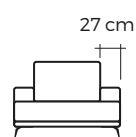

MODULAR SOFA SYSTEM.

Akita.