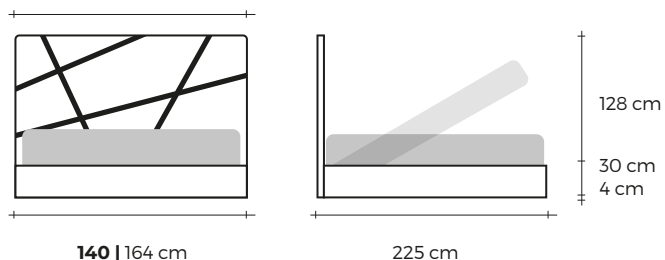

/ CEILING LAMP

Technical Data.

Andrea.

CAM | BED . CAMA . CAMA . LIT

140 | 164 cm
150 | 174 cm
160 | 184 cm
180 | 204 cm

OPTIONAL LIFTING PLATFORM . ESTRADO ELEVATÓRIO
OPCIONAL . PLATAFORMA DE ELEVACIÓN OPCIONAL .
EN OPTION PLATE-FORME DE LEVAGE.