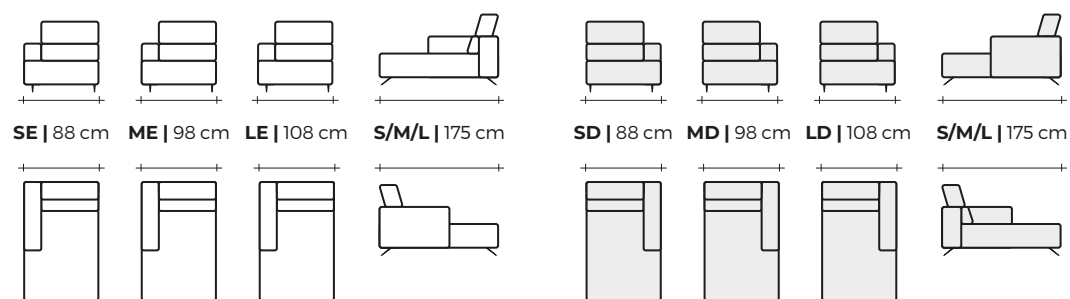

CHA | CHAISE LONGUE . CHAISE-LONGUE . CHAISE LONGUE . CHAISE LONGUE