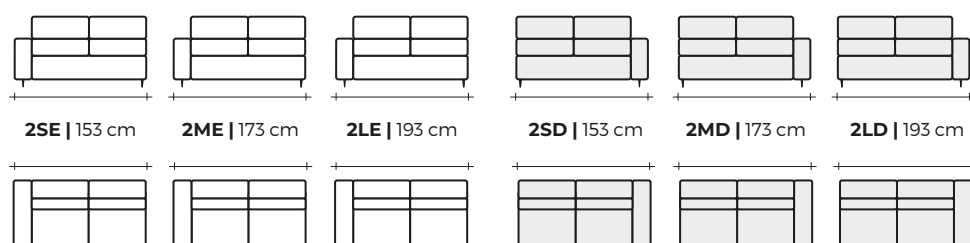

M2B | 2 ARMS MODULE . MÓDULO C/2 BRAÇOS . MÓDULO C/2 BRAZOS . MODULE A/2 BRAS

S1B | 1 ARM SOFA . SOFÁ C/1 BRAÇO . SOFA C/1 BRAZO . CANAPÉ A/1 BRAS