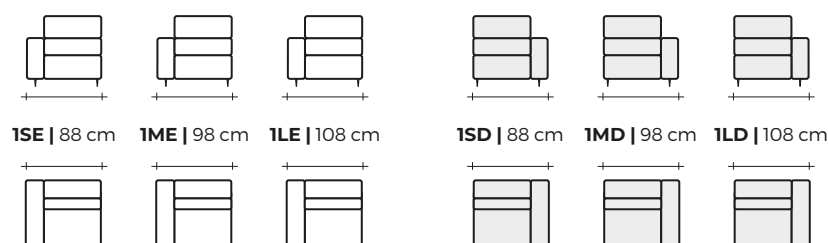

M1B | 1 ARM MODULE . MÓDULO C/1 BRAÇO . MÓDULO C/1 BRAZO . MODULE A/1 BRAS