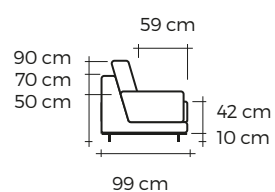

MODULAR SOFA SYSTEM.

Dylan.