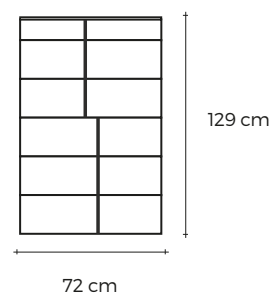

CAS | HOSIER . CAMISEIRO . CAMISERO . ARMOIR TIROIRS

72 cm