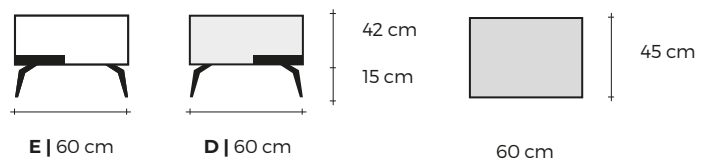

KS.CAM | KING-SIZE BED . CAMA KING-SIZE . CAMA KING-SIZE . LIT KING-SIZE

140 | 299 cm
150 | 309 cm
160 | 319 cm
180 | 339 cm

140 | 154 cm
150 | 164 cm
160 | 174 cm
180 | 184 cm

216 cm

CAM | BED . CAMA . CAMA . LIT

140 | 179 cm
150 | 189 cm
160 | 199 cm
180 | 219 cm

140 | 154 cm
150 | 164 cm
160 | 174 cm
180 | 184 cm

216 cm

MCA | BEDSIDE TABLE . MESA DE CABECEIRA . MESILLA DE NOCHE . TABLE DE CHEVET

COM | COMMODE . CÓMODA . CÓMODA . COMMODE