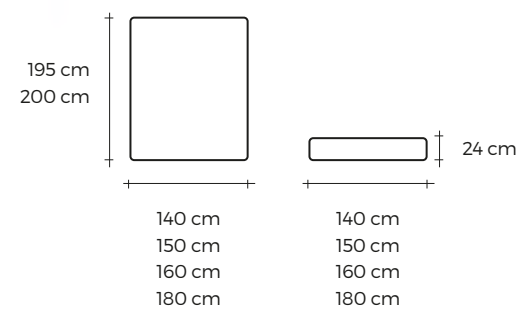

Jing.

JIN | POCKET SPRUNG MATTRESS . COLCHÃO DE MOLA ENSACADA . COLCHÓN DE MUELLES ENSACADOS . MATELAS À RESSORTS ENSACHÉST

Oudh.

ODD | POCKET SPRUNG MATTRESS . COLCHÃO DE MOLA ENSACADA . COLCHÓN DE MUELLES ENSACADOS . MATELAS À RESSORTS ENSACHÉST