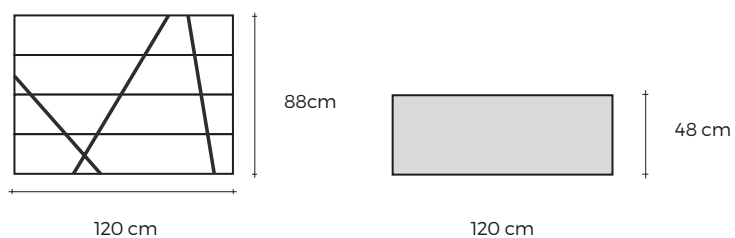

CAS | HOSIER . CAMISEIRO . CAMISERO . ARMOIR TIROIRS