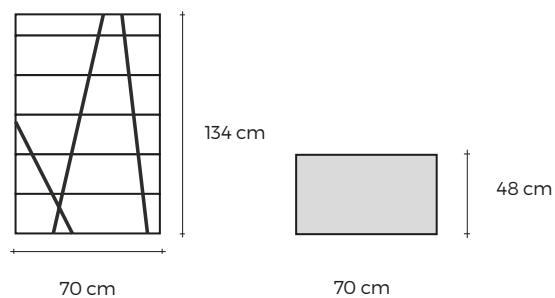

CAS | HOSIER . CAMISEIRO . CAMISERO . ARMOIR TIROIRS