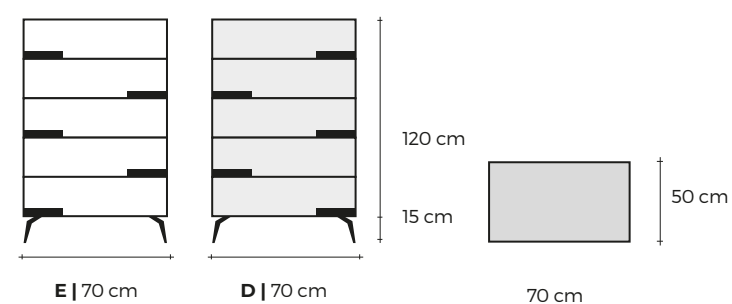

BEDROOMS & ACCESSORIES

Leslie.

KS.CAM | KING-SIZE BED . CAMA KING-SIZE . CAMA KING-SIZE . LIT KING-SIZE

140 | 299 cm
150 | 309 cm
160 | 319 cm
180 | 339 cm

140 | 154 cm
150 | 164 cm
160 | 174 cm
180 | 184 cm

216 cm

CAM | BED . CAMA . CAMA . LIT

140 | 179 cm
150 | 189 cm
160 | 199 cm
180 | 219 cm

140 | 154 cm
150 | 164 cm
160 | 174 cm
180 | 184 cm

216 cm

MCA | BEDSIDE TABLE . MESA DE CABECEIRA . MESILLA DE NOCHE . TABLE DE CHEVET

COM | COMMODE . CÓMODA . CÓMODA . COMMODE

CAS | HOSIER . CAMISEIRO . CAMISERO . ARMOIR TIROIRS

ESP | MIRROR . ESPELHO . ESPEJO . MIROIR