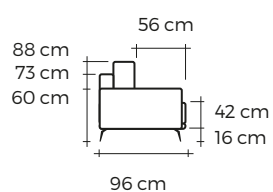

MODULAR SOFA SYSTEM.

Akita.