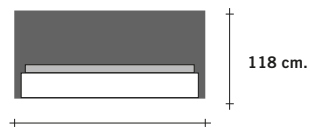

M-103 SPECIFICATIONS

Cabeceira . Headboard . Cabecero . Tête de Lit.

- 90 | 93 cm.
- 140 | 143 cm.
- 150 | 153 cm.
- 160 | 163 cm.
- 180 | 183 cm.