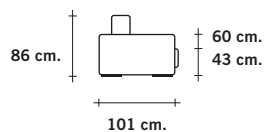

## M-01 SPECIFICATIONS

Sofá . Sofa . Sofá . Canapé

■ 90 | 131 cm.  
 ■ 120 | 161 cm.  
 ■ 140 | 181 cm.  
 ■ 160 | 201 cm.  
 ■ 180 | 221 cm.

Cama . Bed . Cama . Lit

Mecanismo . Mechanism  
 Menatismo . Mécanisme