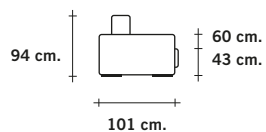

## M-05 SPECIFICATIONS

Sofá . Sofa . Sofá . Canapé

- 90 | 130 cm.
- 120 | 160 cm.
- 140 | 180 cm.
- 160 | 200 cm.
- 180 | 220 cm.

Cama . Bed . Cama . Lit

Mecanismo . Mechanism  
 Menismo . Mécanisme

Ref. ID