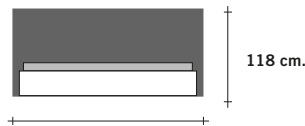

## Cabeceira . Headboard . Cabecero . Tête de Lit.

■ 90 | 93 cm.  
 ■ 140 | 143 cm.  
 ■ 150 | 153 cm.  
 ■ 160 | 163 cm.  
 ■ 180 | 183 cm.

## Colchão . Mattress . Colchón . Matelas

■ 190 | 190cm.  
 ■ 195 | 195 cm.  
 ■ 200 | 200cm.

■ 90 | 90 cm.  
 ■ 140 | 140 cm.  
 ■ 150 | 150 cm.  
 ■ 160 | 160 cm.  
 ■ 180 | 180 cm.

M-102 SPECIFICATIONS

Cabeceira . Headboard . Cabecero . Tête de Lit.

- 90 | 93 cm.
- 140 | 143 cm.
- 150 | 153 cm.
- 160 | 163 cm.
- 180 | 183 cm.

Colchão . Mattress . Colchón . Matelas

- 90 | 90 cm.
- 140 | 140 cm.
- 150 | 150 cm.
- 160 | 160 cm.
- 180 | 180 cm.