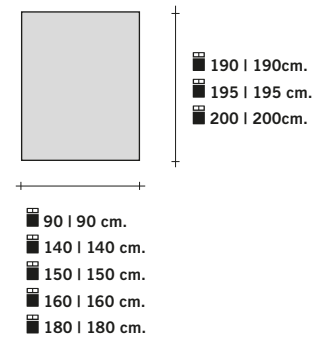

Colchão . Mattress . Colchón . Matelas