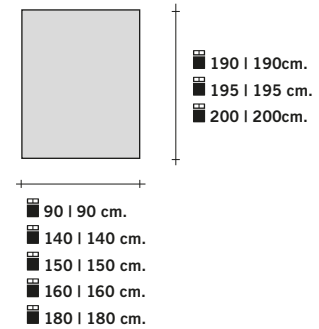

Colchão . Mattress . Colchón . Matelas