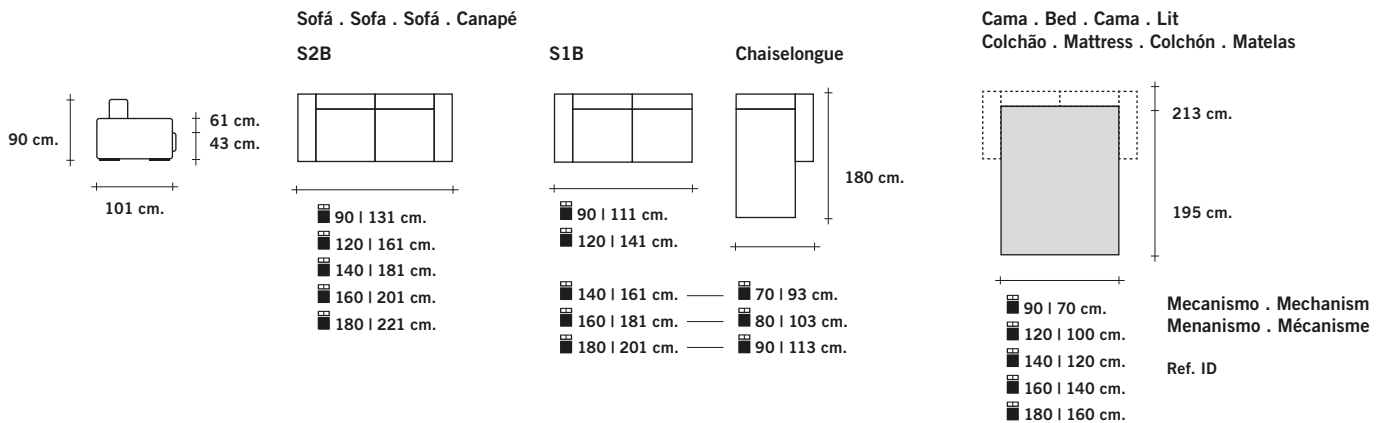

M-07 SPECIFICATIONS