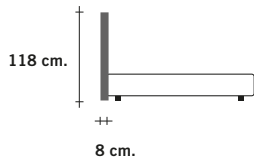

## Cabeceira . Headboard . Cabecero . Tête de Lit.

■ 90 | 93 cm.  
 ■ 140 | 143 cm.  
 ■ 150 | 153 cm.  
 ■ 160 | 163 cm.  
 ■ 180 | 183 cm.

## Colchão . Mattress . Colchón . Matelas

■ 190 | 190cm.  
 ■ 195 | 195 cm.  
 ■ 200 | 200cm.

■ 90 | 90 cm.  
 ■ 140 | 140 cm.  
 ■ 150 | 150 cm.  
 ■ 160 | 160 cm.  
 ■ 180 | 180 cm.

M-102 SPECIFICATIONS

Cabeceira . Headboard . Cabecero . Tête de Lit.

- 90 | 93 cm.
- 140 | 143 cm.
- 150 | 153 cm.
- 160 | 163 cm.
- 180 | 183 cm.

Colchão . Mattress . Colchón . Matelas

- 90 | 90 cm.
- 140 | 140 cm.
- 150 | 150 cm.
- 160 | 160 cm.
- 180 | 180 cm.