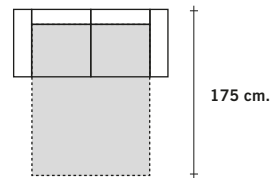

Cama . Bed . Cama . Lit

Mecanismo . Mechanism
Menanismo . Mécanisme