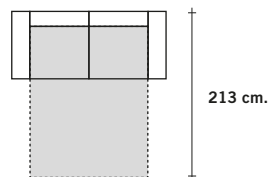

## M-05 SPECIFICATIONS

Sofá . Sofa . Sofá . Canapé

- 90 | 130 cm.
- 120 | 160 cm.
- 140 | 180 cm.
- 160 | 200 cm.
- 180 | 220 cm.

Cama . Bed . Cama . Lit

Mecanismo . Mechanism  
 Menismo . Mécanisme

Ref. ID

Colchão . Mattress . Colchón . Matelas

- 90 | 70 cm.
- 120 | 100 cm.
- 140 | 120 cm.
- 160 | 140 cm.
- 180 | 160 cm.