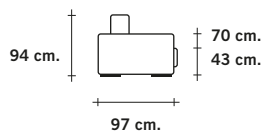

---

Com mecanismo Ref. ID.  
 With Ref. ID mechanism.  
 Con mecanismo Ref. ID.  
 Avec mécanisme Réf. ID.

M-06 SPECIFICATIONS

Sofá . Sofa . Sofá . Canapé

- 90 | 105 cm.
- 120 | 135 cm.
- 140 | 155 cm.
- 160 | 175 cm.
- 180 | 195 cm.

Cama . Bed . Cama . Lit

Mecanismo . Mechanism  
 Menanismo . Mécanisme

Ref. ID

Colchão . Mattress . Colchón . Matelas

- 90 | 70 cm.
- 120 | 100 cm.
- 140 | 120 cm.
- 160 | 140 cm.
- 180 | 160 cm.