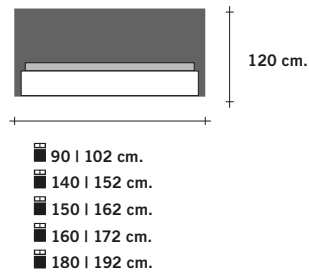

M-107 SPECIFICATIONS

Cabeceira . Headboard . Cabecero . Tête de Lit.