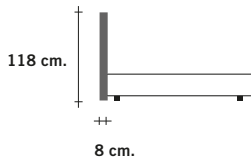

M-104-SPECIFICATIONS

Cabeceira . Headboard . Cabecero . Tête de Lit.