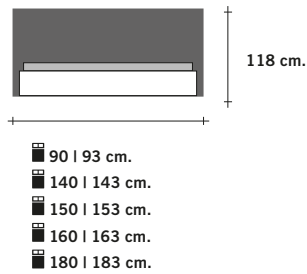

M-104-SPECIFICATIONS

Cabeceira . Headboard . Cabecero . Tête de Lit.