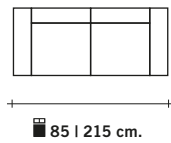

Sofá . Sofa . Sofá . Canapé