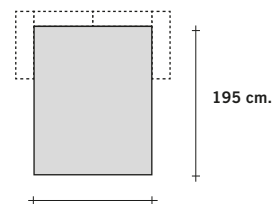

## M-01 SPECIFICATIONS

Sofá . Sofa . Sofá . Canapé

■ 90 | 131 cm.  
 ■ 120 | 161 cm.  
 ■ 140 | 181 cm.  
 ■ 160 | 201 cm.  
 ■ 180 | 221 cm.

Cama . Bed . Cama . Lit

Mecanismo . Mechanism  
 Menatismo . Mécanisme

Ref. ID

Colchão . Mattress . Colchón . Matelas

■ 90 | 70 cm.  
 ■ 120 | 100 cm.  
 ■ 140 | 120 cm.  
 ■ 160 | 140 cm.  
 ■ 180 | 160 cm.