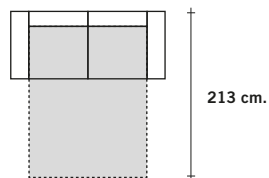

## M-01 SPECIFICATIONS

Sofá . Sofa . Sofá . Canapé

■ 90 | 131 cm.  
 ■ 120 | 161 cm.  
 ■ 140 | 181 cm.  
 ■ 160 | 201 cm.  
 ■ 180 | 221 cm.

Cama . Bed . Cama . Lit

Mecanismo . Mechanism  
 Menatismo . Mécanisme

Ref. ID

Colchão . Mattress . Colchón . Matelas

■ 90 | 70 cm.  
 ■ 120 | 100 cm.  
 ■ 140 | 120 cm.  
 ■ 160 | 140 cm.  
 ■ 180 | 160 cm.