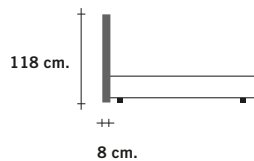

M-103 SPECIFICATIONS

Cabeceira . Headboard . Cabecero . Tête de Lit.

- 90 | 93 cm.
- 140 | 143 cm.
- 150 | 153 cm.
- 160 | 163 cm.
- 180 | 183 cm.