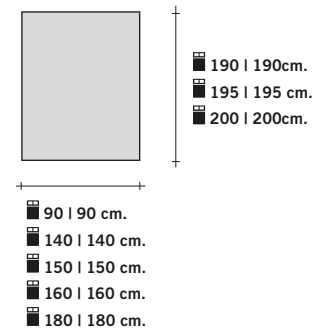

Colchão . Mattress . Colchón . Matelas