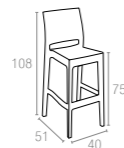

866 Jamaica

Renkler / Colors

Koyu Gri
Dark Grey

Kahverengi
Brown

Beyaz
White

CATAS
TEST REPORT
157230

Monaco Lounge Set XL

Kopolimer ve cam elyaf karışımından mamul Monaco Lounge Set XL, demonte, rattan efektli ve mat yüzeylidir. Tüm hava şartlarına uyumludur. Kolay taşınabilirliği, kolay temizlenebilmesi, çürümeye, paslanmaya, UV katkısı sayesinde renk solmalarına uzak oluşu ile konfor ve şıklığı benimseyenler için vazgeçilmez bir üründür. Set olarak veya tek tek alabilirsiniz. 7 cm kalınlığındaki minder seti, suya karşı dayanıklı polyester kumaştan üretilmiş olup sadece Monaco Lounge Set XL'de kullanılmak üzere tasarlanmıştır.