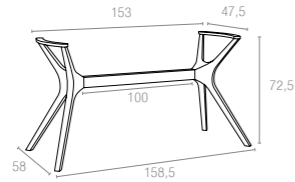

* Top min. 70x70 cm, Top max. 90x90 cm

868 Ibiza Legs Medium

* Top min. 70x120 cm, Top max. 80x160 cm

869 Ibiza Legs XL

* Top min 90x180 cm, Top max 100x200 cm

Polipropilen ve cam elyaf karışımı hammaddeden mamul Ibiza masa ayakları, demonte ve rattan efektlidir. Tüm hava şartlarına uyumlu olup, uzun yıllar şıklığıyla iç ve dış mekanlarınızı alternatif mekanlara çevirecektir.