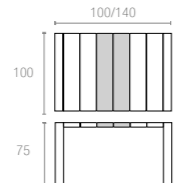

Vegas Table

Polipropilen ve cam elyaf karışımından mamul Vegas masa, akıllı uzatma mekanizması ile 100 ila 140 cm arasında kolayca uzatılabilir, size iki farklı boyda kullanım olanağı sunar. UV katkısı sayesinde renk solmalarına uzak oluşu ile konfor ve şıklığı benimseyenler için vazgeçilmez bir üründür.

Extendible table from 100 to 140 cm in polypropylene reinforced with glass fiber. Easily expandable, giving you a choice of two size options. Smart extending mechanism makes it easy to adjust the table to your preferred size.

For indoor and outdoor use with UV protection.

CATAS
TEST REPORT
253099

772 Vegas Table

Renkler / Colors

Koyu Gri (R)
Dark Grey (R)

Kahverengi
Brown

Beyaz
White