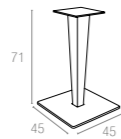

Rattan leg and painted aluminium base.
Can be disassembled. For indoor and outdoor use.

890 Riva Leg & Base

Renkler / Colors

Koyu Gri
Dark Grey

Kahverengi
Brown

Beyaz
White

Riva Bar

Polipropilen ve cam elyaf karışımı hammaddeden mamul rattan efektli demonte ayak ve boyalı alüminyum tabanın, werzalit tablanın tamamlayıcılığı ile oluşan Riva Bar yuvarlak masa, Ø 70 cm ölçüsü, koyu gri, kahverengi ve beyaz tabla renkleriyle tüm hava şartlarına uyumlu olup, uzun yıllar şıklığıyla iç ve dış mekanlarınızı alternatif mekanlara çevirecektir.