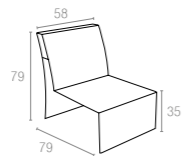

Monaco Extension Part

Uzatma parçası ile, Monaco köşe koltuğunuza dilediğiniz sayıda ilave oturma alanı ekleyebilirsiniz.

With the extension part you can add as many seats as you want to extend your corner set.

837 Monaco Extension Part

Renkler / Colors

Koyu Gri
Dark Grey

Kahverengi
Brown

Beyaz
White