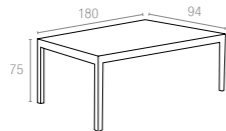

880 Tahiti

Renkler / Colors

Koyu Gri
Dark Grey

Kahverengi
Brown

Beyaz
White

CATAS
TEST REPORT
172038

Polipropilen ve cam elyaf karışımı hammaddeden mamul rattan efektli demonte ayak ve boyalı alüminyum tabanın, werzalit tablanın tamamlayıcılığı ile oluşan Riva yuvarlak masa, Ø 70 cm ölçüsü, koyu gri, kahverengi ve beyaz tabla renkleriyle tüm hava şartlarına uyumlu olup, uzun yıllar şıklığıyla iç ve dış mekanlarınızı alternatif mekanlara çevirecektir.