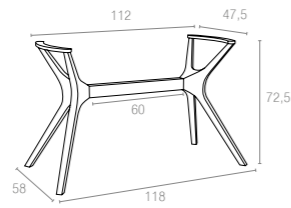

* Top min. 70x70 cm, Top max. 90x90 cm

868 Ibiza Legs Medium

* Top min. 70x120 cm, Top max. 80x160 cm

869 Ibiza Legs XL

* Top min 90x180 cm, Top max 100x200 cm

Polipropilen ve cam elyaf karışımı hammaddeden mamul Ibiza masa ayakları, demonte ve rattan efektlidir. Tüm hava şartlarına uyumlu olup, uzun yıllar şıklığıyla iç ve dış mekanlarınızı alternatif mekanlara çevirecektir.