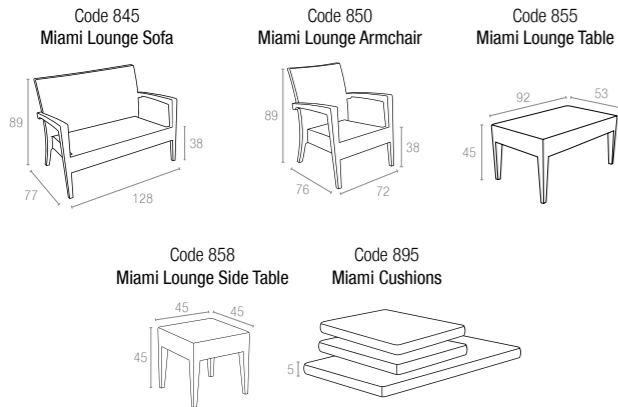

Miami Lounge Set

Kopolimer ve cam elyaf karışımından mamul Miami Lounge Set, rattan efektli ve mat yüzeylidir. Tüm hava şartlarına uyumlu olup istiflenebilir. Kolay taşınabilirliği, kolay temizlenebilmesi; çürümeye, paslanmaya, UV katkısı sayesinde renk solmalarına uzak oluşu ile konfor ve şıklığı benimseyenler için vazgeçilmez bir üründür. Set olarak veya tek tek alabilirsiniz. 5 cm kalınlığındaki minder seti, suya karşı dayanıklı polyester kumaştan üretilmiş olup, sadece Miami Lounge Set için özel olarak hazırlanmıştır.

Miami Lounge Set is stackable and made of durable weather-resistant resin reinforced with glass fiber. Non-metallic frame will never unravel, rust or decay. It is UV protected which insures the colors will not fade. For indoor and outdoor use. Can be purchased as set or separately. 5 cm thick cushion set covered with polyester fabric and finished with piping. Cushions are specially designed for Miami Lounge Set.

840 Miami Lounge Set

Renkler / Colors

Minder / Cushion

CATAS
TEST REPORT
128644