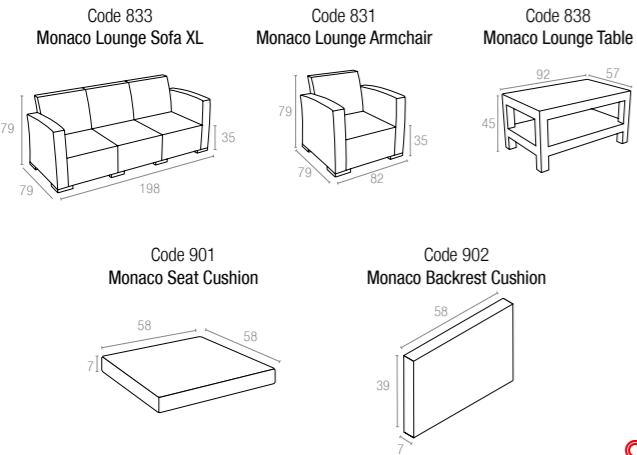

836 Monaco Lounge Set XL

Renkler / Colors

Minder / Cushion