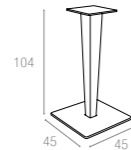

Rattan leg and painted aluminium base. Can be disassembled. For indoor and outdoor use.

892 Riva Bar Leg & Base

Renkler / Colors

Koyu Gri
Dark Grey

Kahverengi
Brown

Beyaz
White

Kopolimer ve cam elyaf karışımından mamul Fiji şezlong, rattan efektli ve mat yüzeyledir. Tüm hava şartlarına uyumlu olup istiflenebilir. Tekerlekleri sayesinde kolay taşınabilirliği, kolay temizlenebilmesi; çürümeye, paslanmaya, UV katkısı sayesinde renk solmalarına uzak oluşu, ayarlanabilen 5 kademeli sırt pozisyonu ile konfor ve şıklığı benimseyenler için vazgeçilmez bir üründür.