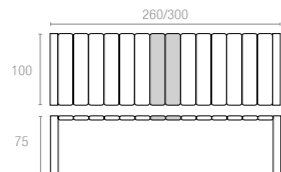

776 Vegas Table XL

Renkler / Colors

Koyu Gri (R)
Dark Grey (R)

Kahverengi
Brown

Beyaz
White