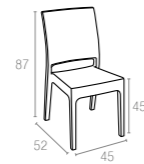

816 Florida

Renkler / Colors

Koyu Gri
Dark Grey

Kahverengi
Brown

Beyaz
White

CATAS
TEST REPORT
144188

Polipropilen ve cam elyaf karışımından mamul Capri koltuk, rattan efektli ve mat yüzeylidir. Tüm hava şartlarına uyumlu olup istiflenebilir. Kolay taşınabilirliği, kolay temizlenebilmesi; çürümeye, paslanmaya, UV katkısı sayesinde renk solmalarına uzak oluşu ile konfor ve şıklığı benimseyenler için vazgeçilmez bir üründür.