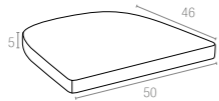

Aruba Cushion

5 cm kalınlığındaki minder, suya karşı dayanıklı polyester kumaştan üretilmiş olup, Aruba koltuk için özel olarak tasarlanmıştır.

5 cm thick cushion covered with polyester fabric and finished with piping. Cushion is specially designed for Aruba armchair.

897 Aruba Cushion

Renkler / Colors

Bej
Beige