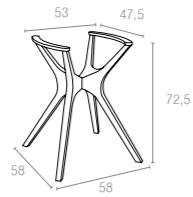

* Top min. 70x70 cm, Top max. 90x90 cm

868 Ibiza Legs Medium

* Top min. 70x120 cm, Top max. 80x160 cm

869 Ibiza Legs XL

* Top min 90x180 cm, Top max 100x200 cm

Polipropilen ve cam elyaf karışımı hammaddeden mamul Ibiza masa ayakları, demonte ve rattan efektlidir. Tüm hava şartlarına uyumlu olup, uzun yıllar şıklığıyla iç ve dış mekanlarınızı alternatif mekanlara çevirecektir.