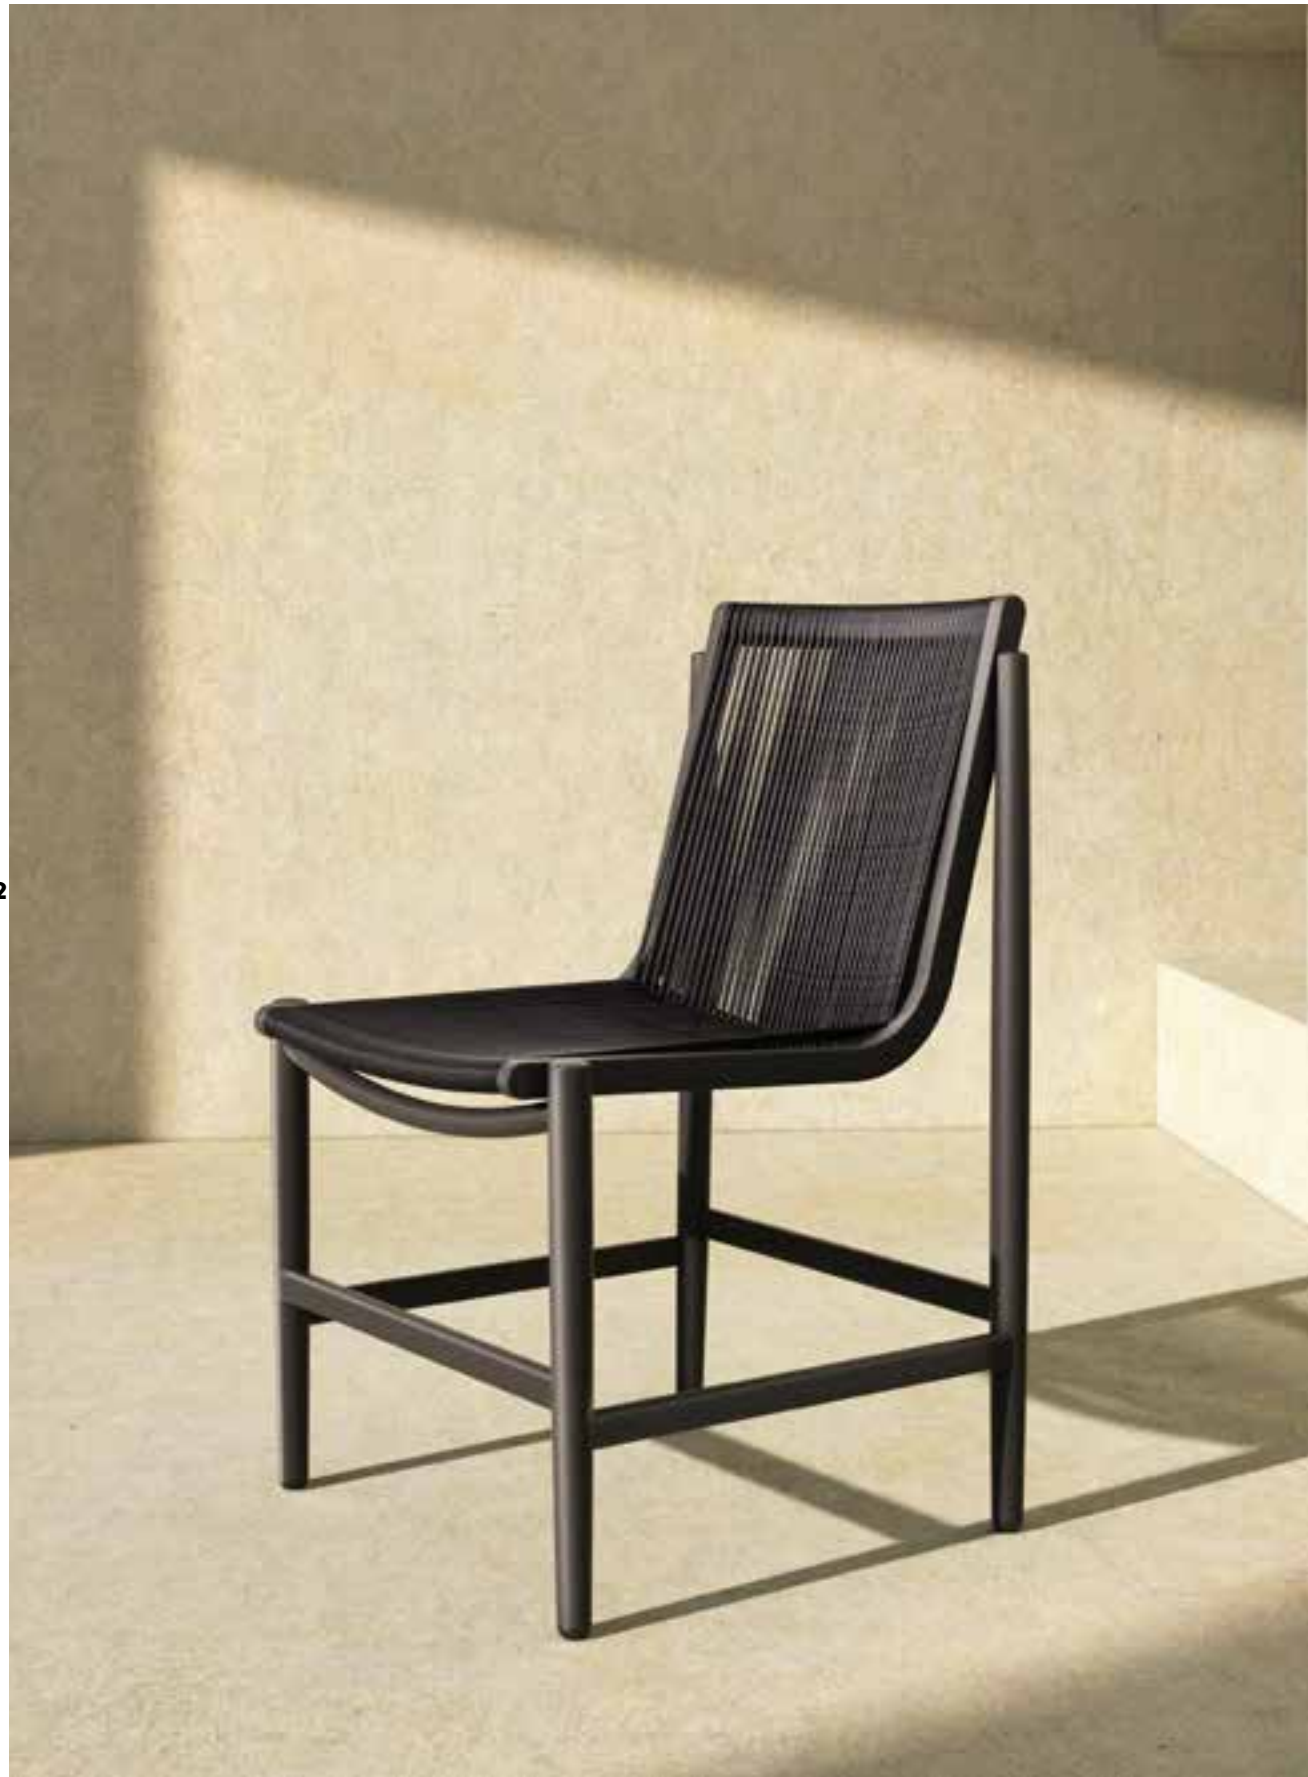

12

STRING-DINING ARMCHAIR
(KC8608) Black Mat/ Carbon