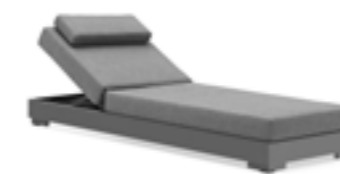

91 9621 70 SKY coffee table SKU# **SK04**  
W . 110cm/43.3" D . 60cm/23.6" H . 40cm/15.7"

91 9620 80 SKY corner chair SKU# **SK16**  
W . 84cm/33" D . 84cm/33" H . 67cm/26.5"  
SH . 42cm/16.5"

91 9620 90 SKY armless chair SKU# **SK17**  
W . 77cm/30.3" D . 84cm/33" H . 67cm/26.5"  
SH . 42cm/16.5"

91 9625 20 SKY cabana SKU# **SK90**  
W . 180cm/70.8" L . 200cm/79" H . 200cm/79"  
SH . 38cm/15"

91 9625 10 SKY chaise lounge SKU# **SK50**  
W . 76cm/30" D . 203cm/80" H . 34-99cm/13-39"

91 9625 10 SKY chaise lounge SKU# **SK50**  
W . 76cm/30" D . 203cm/80" H . 34-99cm/13-39"