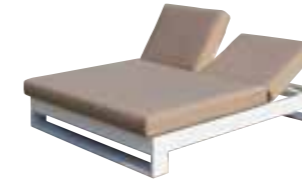

Fabric curtain

Fixed sling curtain

Fixed alu. panel
(Horizontal)

Alu slats panel per side
(Vertical)

SAMUI

HONOLULU

BALCONY

PAVILIONS

200*200*200cm

1PCS/2CTN
32PCS/40FT
38PCS/40HC

PAVILION with adjustable shade
AP6101H43ALU

200*200*200cm

1PCS/2CTN
50PCS/40FT

Daybed
AP6101K43ALU

160*190*30cm

28PCS/40FT