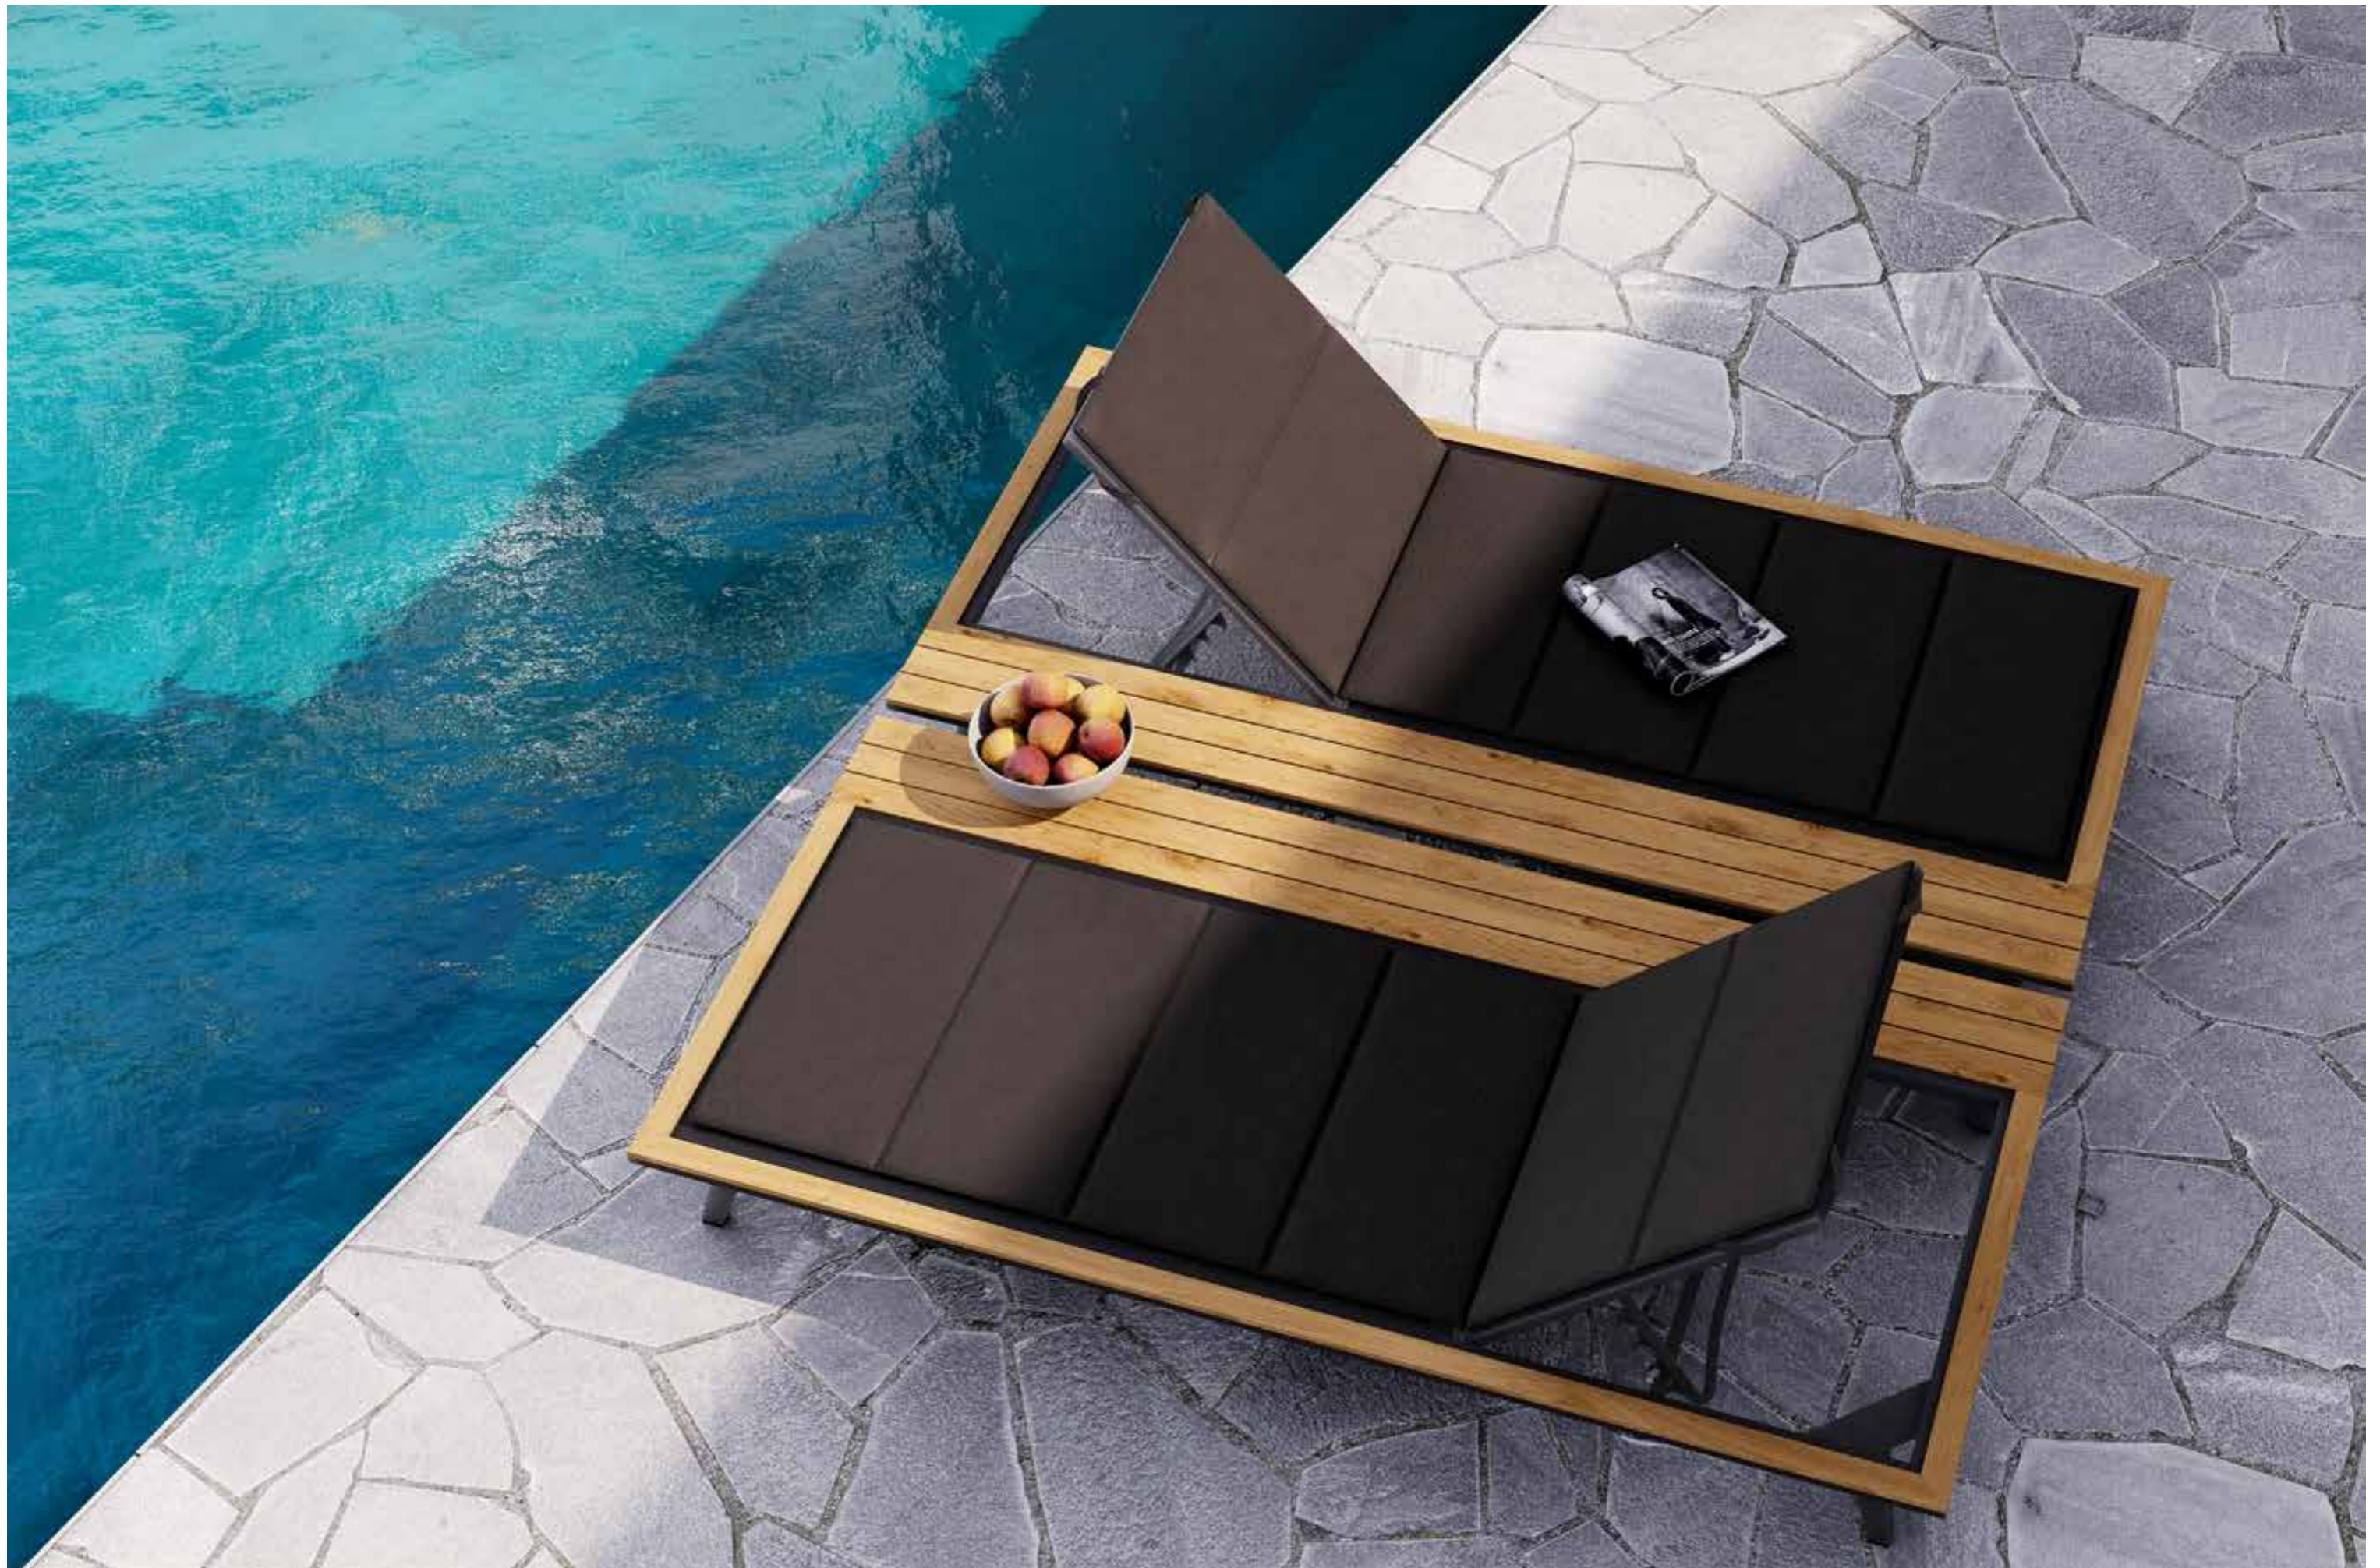

2PCS/CTN
156SETS/40FT

COFFEE TABLE W/CERAMIC
AT5835G63CER
Φ80*36cm

1PCS/CTN
156PCS/40FT

COFFEE TABLE W/CERAMIC
AT5835G63CER
Φ60*30cm

1PCS/CTN
306PCS/40FT

LOFT

A

LOFT 2 Seater Right Arms
AC5340C86TEX
216*90*75cm